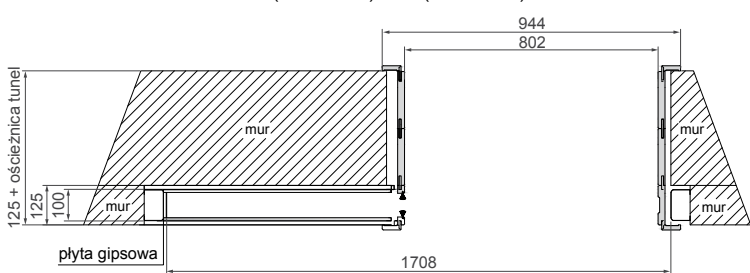

OŚCIEŻNICA ZAKRES (200-220) DO (400-420) – ASYMETRYCZNA