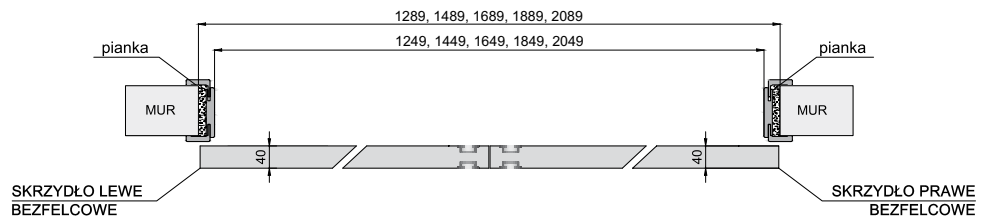

MASKOWNICA (KARNISZ)