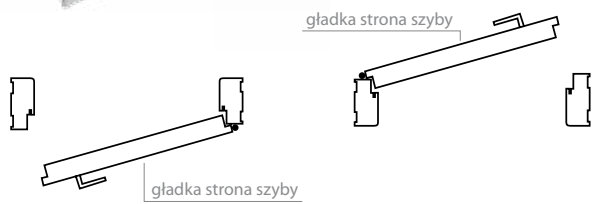

INFORMACJE TECHNICZNE

SKRZYDŁO DRZWIOWE PRAWO