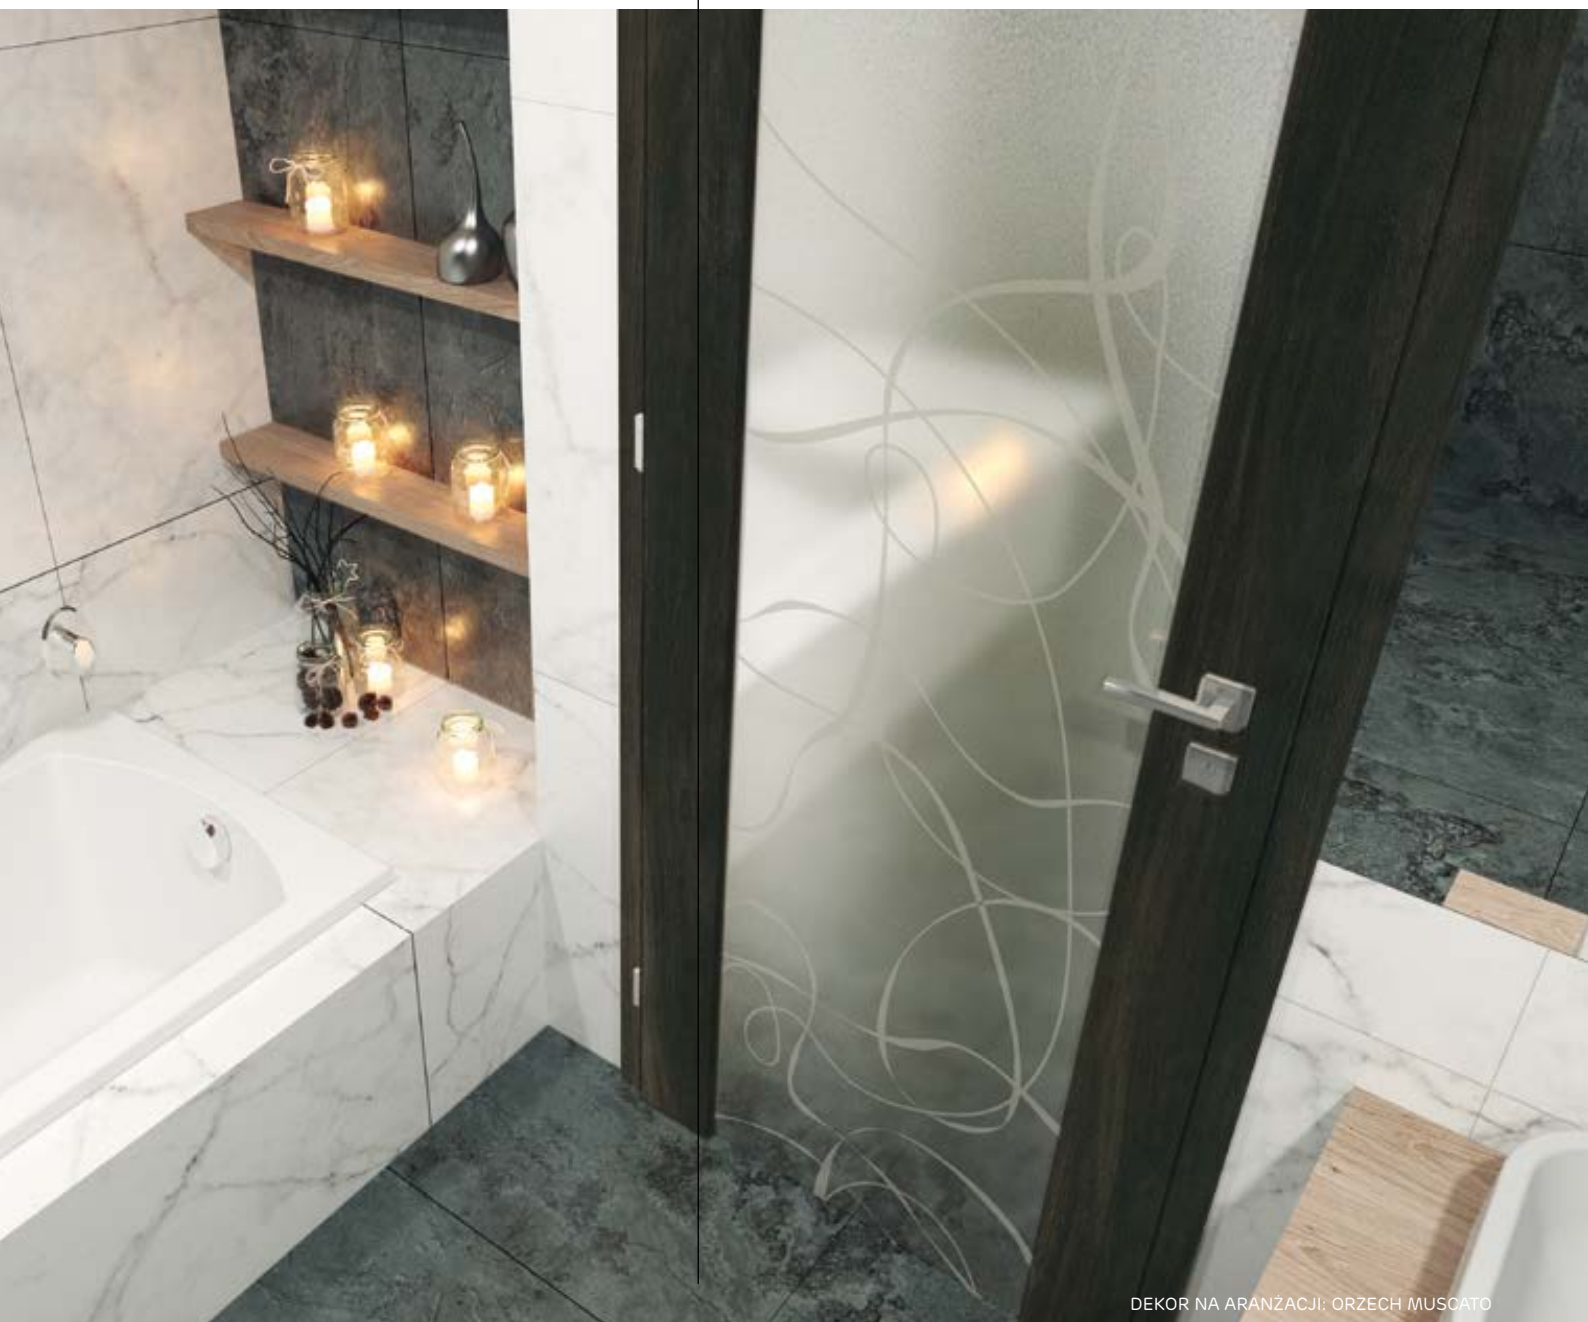

- SZYBA HARTOWANA, GRUBOŚĆ 8 MM

DOSTĘPNE SZEROKOŚCI

- „70”, „80”, „90”

MONO 10

DEKOR NA ARANŻACJI: ORZECH MUSCATO

KONSTRUKCJA

- SKRZYDŁO RAMOWE SZKLANE
- DWA RAMIAKI PIONOWE
- RAMIAKI Z PŁYTY MDF
- SZEROKOŚĆ RAMIAKÓW PIONOWYCH 14 CM