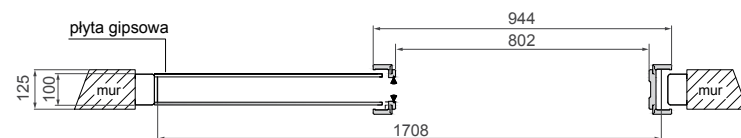

OŚCIEŻNICA ZAKRES 125 – STAŁY