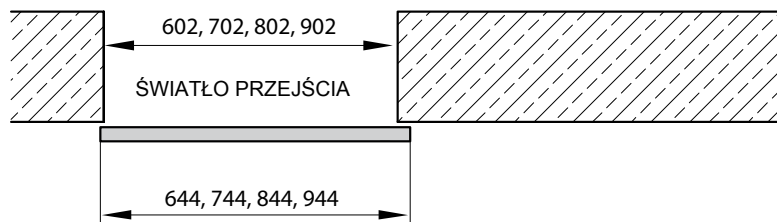

ELEMENTY SYSTEMU LAGUNA