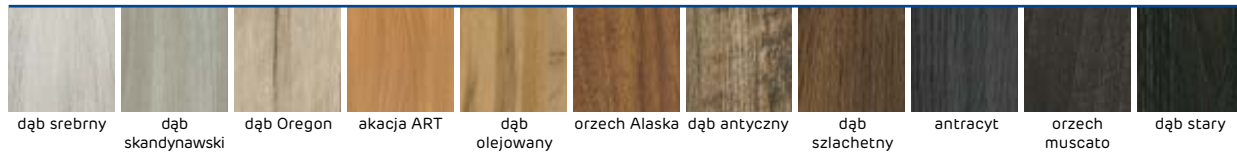

Może wystąpić niewielka różnica kolorystyczna między ościeżnicami a skrzydłami lakierowanymi.

OŚCIEŻNICE NAKŁADKOWE

DO OŚCIEŻNIC STALOWYCH

Zakresy łączń ościeżnic nakładkowych:

3D AV, FF AV, CPL AV

Ościeżnice jednoelementowe:
80-100 do 260-280.