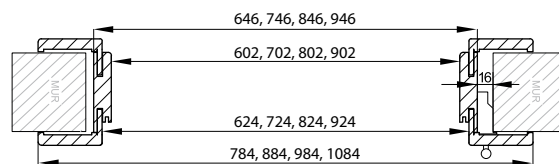

CENA OŚCIEŻNIC PRZYLGOWYCH V-RETTO

ZAKRESY REGULACJI	OŚCIEŻNICE REGULOWANE PRZYLGOWE V-RETTO FF , 3D		OŚCIEŻNICE REGULOWANE PRZYLGOWE V-RETTO CPL		OŚCIEŻNICE REGULOWANE PRZYLGOWE V-RETTO V-P	
	Cena netto	Cena brutto	Cena netto	Cena brutto	Cena netto	Cena brutto
80-100	286,00 zł	351,78 zł	332,00 zł	408,36 zł	340,00 zł	418,20 zł
100-140	314,00 zł	386,22 zł	363,00 zł	446,49 zł	376,00 zł	462,48 zł
140-180	336,00 zł	413,28 zł	392,00 zł	482,16 zł	405,00 zł	498,15 zł
180-220	360,00 zł	442,80 zł	420,00 zł	516,60 zł	435,00 zł	535,05 zł
220-260	385,00 zł	473,55 zł	446,00 zł	548,58 zł	460,00 zł	565,80 zł
260-300	410,00 zł	504,30 zł	488,00 zł	600,24 zł	510,00 zł	627,30 zł
300-340	444,00 zł	546,12 zł	508,00 zł	624,84 zł	528,00 zł	649,44 zł
340-380	463,00 zł	569,49 zł	538,00 zł	661,74 zł	552,00 zł	678,96 zł
380-420	488,00 zł	600,24 zł	566,00 zł	696,18 zł	580,00 zł	713,40 zł
420-460	512,00 zł	629,76 zł	590,00 zł	725,70 zł	610,00 zł	750,30 zł