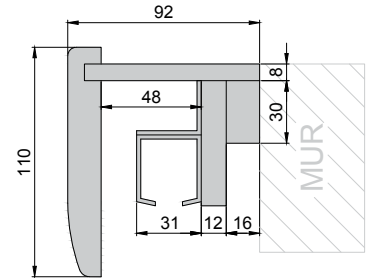

Synchronizacja systemu podwójnego

Synchronizuje ruch skrzydeł drzwiowych w systemie podwójnym: wprawienie w ruch jednego ze skrzydeł systemu powoduje symetryczny ruch drugiego skrzydła.

Do skrzydeł wewnętrznych, z wyjątkiem skrzydeł szklanych.

MASKOWNICA (KARNISZ)

Z ZABUDOWĄ - TUNEL

BEZ ZABUDOWY