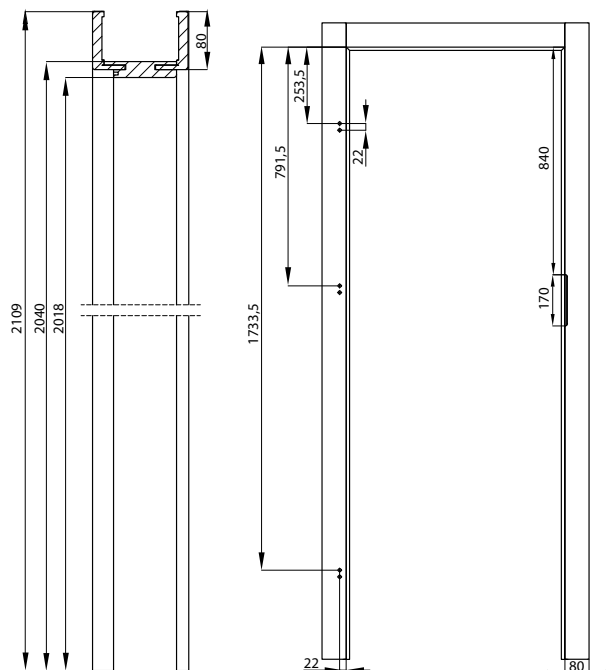

CENA OŚCIEŻNIC PRZYLGOWYCH V-RETTO

ZAKRESY REGULACJI	OŚCIEŻNICE REGULOWANE PRZYLGOWE V-RETTO FF , 3D		OŚCIEŻNICE REGULOWANE PRZYLGOWE V-RETTO CPL		OŚCIEŻNICE REGULOWANE PRZYLGOWE V-RETTO V-P	
	Cena netto	Cena brutto	Cena netto	Cena brutto	Cena netto	Cena brutto
80-100	286,00 zł	351,78 zł	332,00 zł	408,36 zł	340,00 zł	418,20 zł
100-140	314,00 zł	386,22 zł	363,00 zł	446,49 zł	376,00 zł	462,48 zł
140-180	336,00 zł	413,28 zł	392,00 zł	482,16 zł	405,00 zł	498,15 zł
180-220	360,00 zł	442,80 zł	420,00 zł	516,60 zł	435,00 zł	535,05 zł
220-260	385,00 zł	473,55 zł	446,00 zł	548,58 zł	460,00 zł	565,80 zł
260-300	410,00 zł	504,30 zł	488,00 zł	600,24 zł	510,00 zł	627,30 zł
300-340	444,00 zł	546,12 zł	508,00 zł	624,84 zł	528,00 zł	649,44 zł
340-380	463,00 zł	569,49 zł	538,00 zł	661,74 zł	552,00 zł	678,96 zł
380-420	488,00 zł	600,24 zł	566,00 zł	696,18 zł	580,00 zł	713,40 zł
420-460	512,00 zł	629,76 zł	590,00 zł	725,70 zł	610,00 zł	750,30 zł