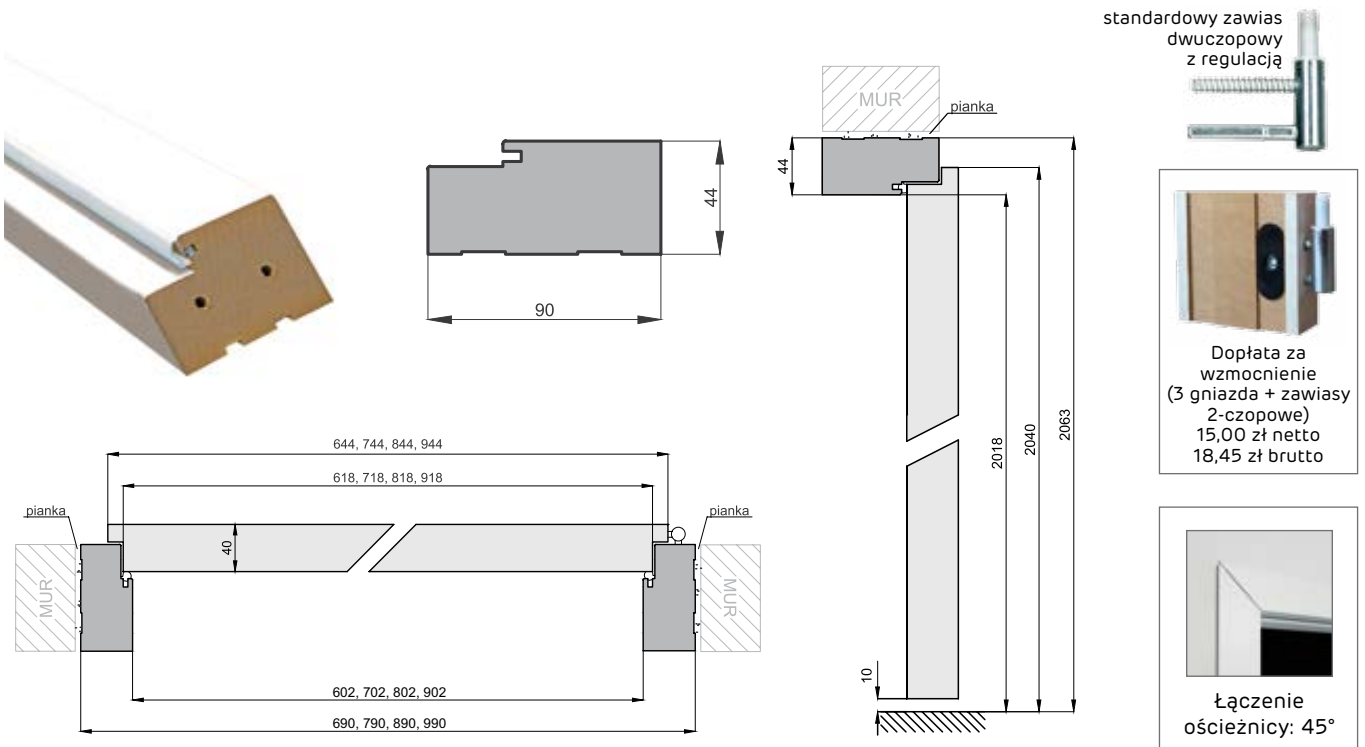

Ościeżnice powyżej zakresu 420 mm dostępne na indywidualne zapytanie.

Może wystąpić niewielka różnica kolorystyczna między ościeżnicami a skrzydłami lakierowanymi.

OŚCIEŻNICE BLOKOWE

OŚCIEŻNICE BLOKOWE - skrzydła ramowe, szklane AV AV AV - skrzydła ramowe KOLEKCJA PLATINIUM AV - skrzydła płytowe AV AV AV	Cena netto	Cena brutto	Cena netto	Cena brutto	Cena netto	Cena brutto
	3D AV FF AV		CPL AV		V-P AV	
	Baza lewa, prawa	116,00 zł	142,68 zł	138,00 zł	169,74 zł	145,00 zł
Belka górna „60”-„100”	26,00 zł	31,98 zł	30,00 zł	36,90 zł	34,00 zł	41,82 zł
Belka (do ościeżnicy dwuskrzydłowej)	58,00 zł	71,34 zł	65,00 zł	79,95 zł	64,00 zł	78,72 zł
Opaska maskująca 60x8x5500 mm	30,00 zł	36,90 zł	32,00 zł	39,36 zł	38,00 zł	46,74 zł
Opaska maskująca 70x12x5500 mm	40,00 zł	49,20 zł	40,00 zł	49,20 zł	-	-
Opaska do drzwi dwuskrzydłowych 60x8 mm	37,00 zł	45,51 zł	46,00 zł	56,58 zł	54,00 zł	66,42 zł
Opaska maskująca 70x12 mm do drzwi dwuskrzydłowych	46,00 zł	56,58 zł	56,00 zł	68,88 zł	-	-
Ćwierćwałek 18x18 mm	18,00 zł	22,14 zł	24,00 zł	29,52 zł	28,00 zł	34,44 zł
Ćwierćwałek 18x18 mm do drzwi dwuskrzydłowych	24,00 zł	29,52 zł	29,00 zł	35,67 zł	36,00 zł	44,28 zł