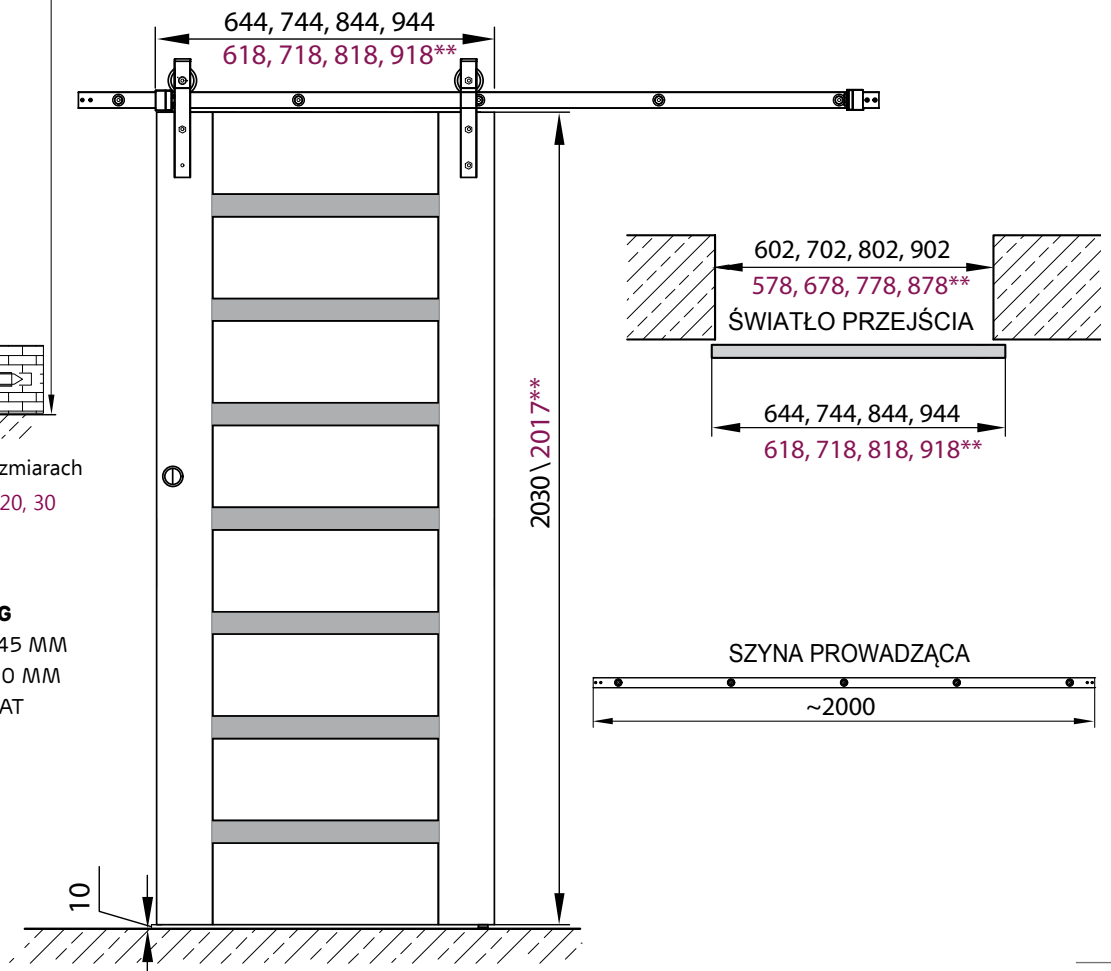

LOFT LINE

LOFT LINE XL

system podwójny

* rolka dostępna w dwóch rozmiarach

** dotyczy skrzydeł LOFT 10, 20, 30

MAKS. CIĘŻAR DRZWI 100 KG

MAKS. SZEROKOŚĆ DRZWI 945 MM

DŁUGOŚĆ PROWADNICY 2000 MM