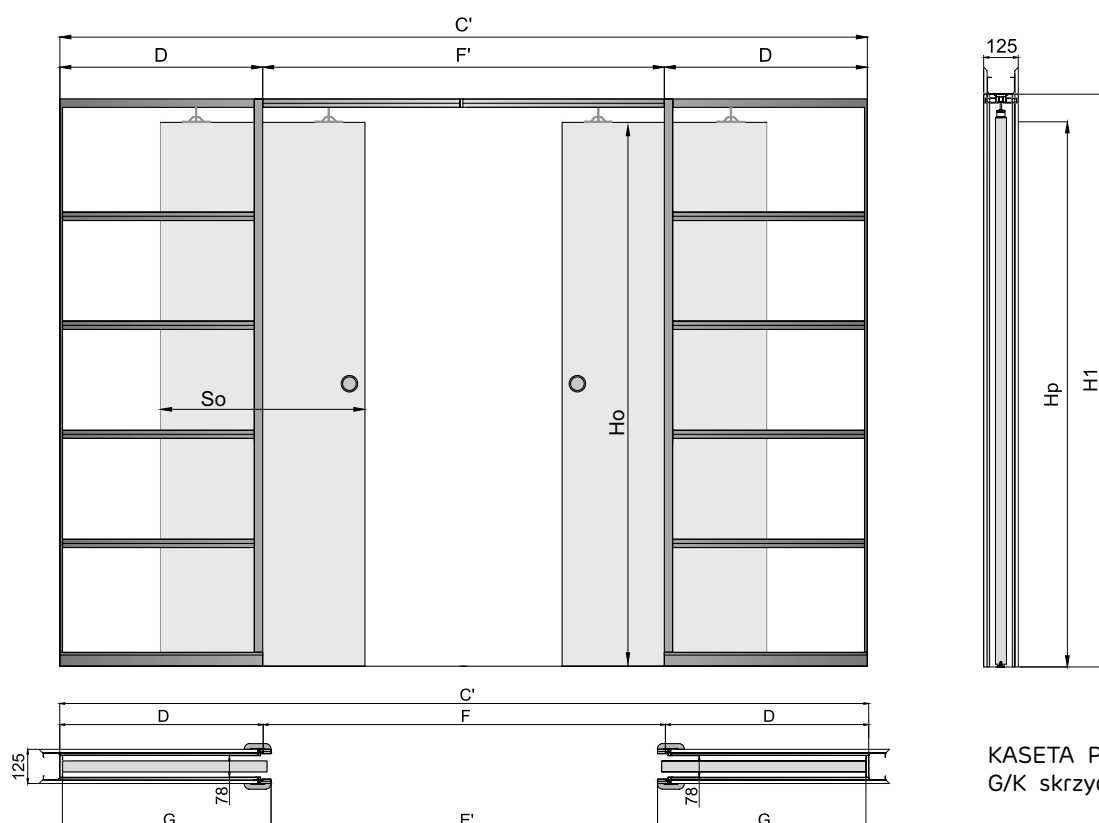

KASETA PODWÓJNA G/K skrzydła drzwiowe