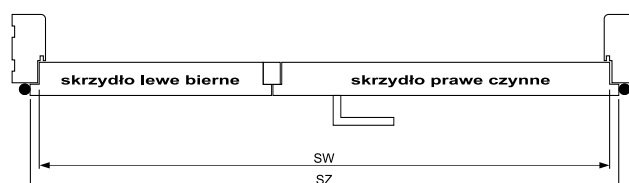

DRZWI DWUSKRZYDŁOWE

Skrzydła przylgowe podwójne

MOŻLIWOŚCI ZESTAWIEŃ SKRZYDEŁ PRZYLGOWYCH PODWÓJNYCH

Symbol wymiaru	wymiary (mm)		
	SZ	SW	kombinacja: skrzydło czynne + skrzydło bierne
„100 D”	1091	1065	644 + 444
„110 D”	1191	1165	744 + 444
„120”	1291	1265	844 + 444; 644 + 644
„130”	1391	1365	944 + 444; 744 + 644; 644 + 744
„140”	1491	1465	1044 + 444; 844 + 644; 744 + 744; 644 + 844
„150”	1591	1565	944 + 644; 844 + 744; 744 + 844; 644 + 944
„160”	1691	1665	1044 + 644; 944 + 744; 844 + 844
			744 + 944; 644 + 1044
„170”	1791	1765	1044 + 744; 944 + 844; 844 + 944; 744 + 1044
„180”	1891	1865	1044 + 844; 944 + 944; 844 + 1044
„190”	1991	1965	1044 + 944; 944 + 1044
„200”	2091	2065	1044 + 1044

■ Dotyczy skrzydeł lakierowanych. ■ Dotyczy skrzydeł ramowych.

Cena skrzydeł podwójnych = cena skrzydła x 2 + 48,00 zł netto, 59,04 zł brutto do każdego skrzydła.