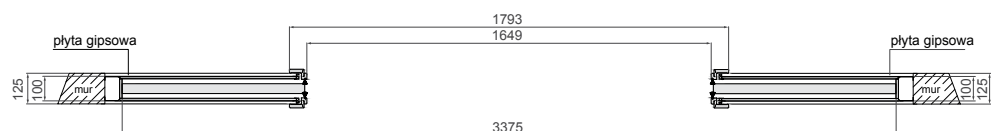

OŚCIEŻNICA ZAKRES 125 – STAŁY