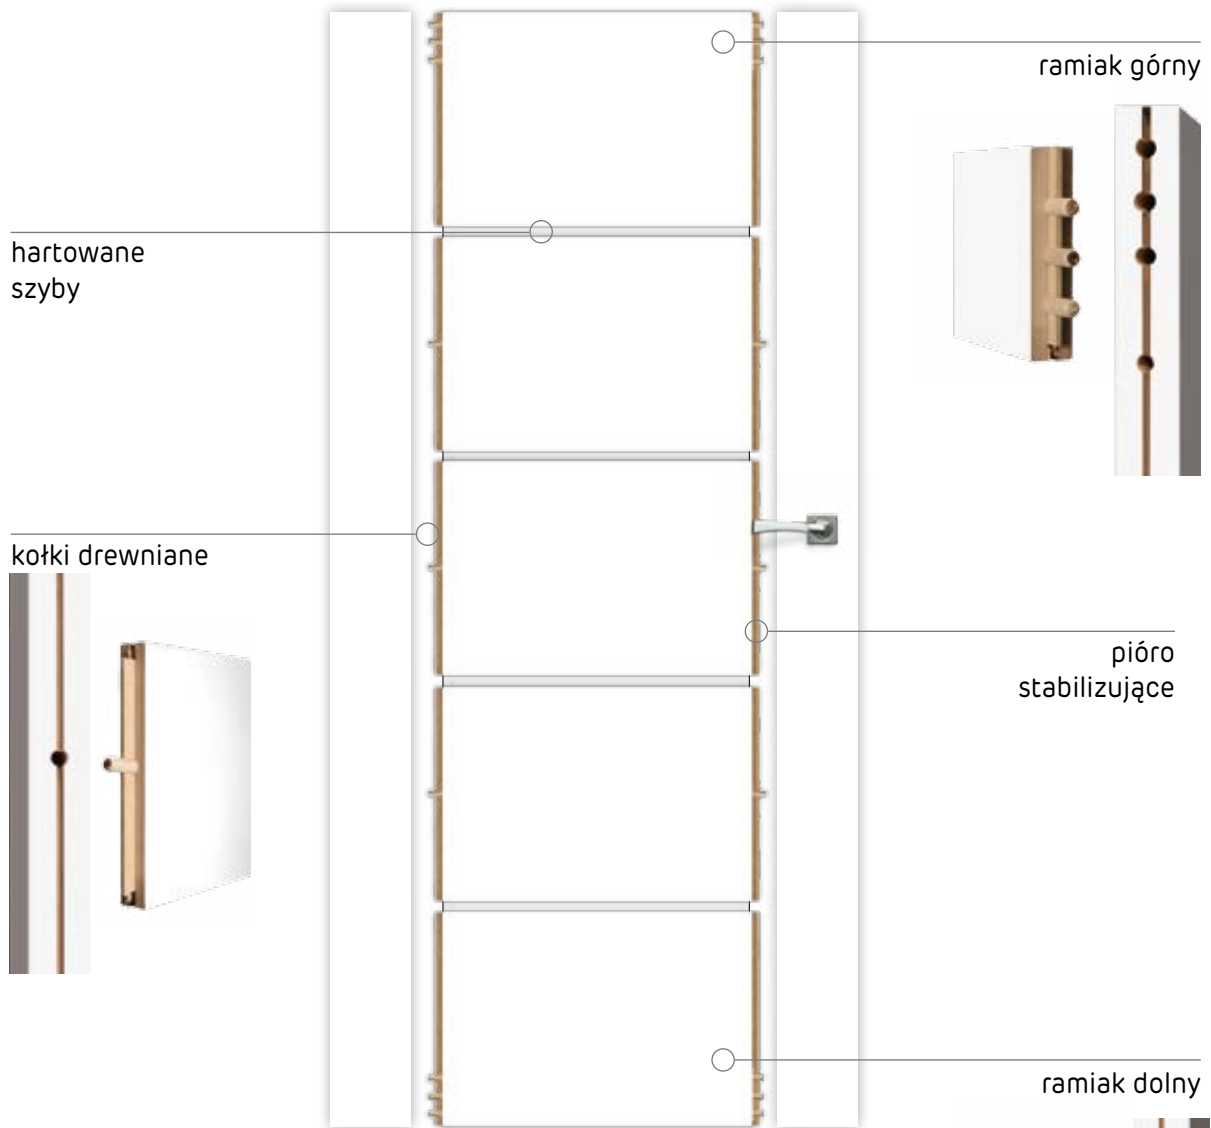

zamek magnetyczny – ciche zamykanie

brak listwy przyszybowej

sztywna, stabilna konstrukcja

MOWE BEZPRZYLGOWE

przekrój wewnętrzny

lita, masywna konstrukcja ramowa

DEKOR NA ARANŻACJI: CZARNY MAT

AV AV 620,00 zł netto / 762,60 zł brutto

KONSTRUKCJA

- SKRZYDŁO RAMOWE BEZPRZYLGOWE
- RAMIAKI Z DREWNA IGLASTEGO – 12 CM SZEROKOŚCI

WYKOŃCZENIE

- SKRZYDŁO OKLEJONE
- AV -FF FOLIA FINISH, AV - V-PLATINIUM

OKUCIA

- DWA ZAWIASY NIEWIDOCZNE 3D
- ZAMEK MAGNETYCZNY NA KLUCZ, WKŁADKĘ PATENTOWĄ LUB Z BLOKADĄ