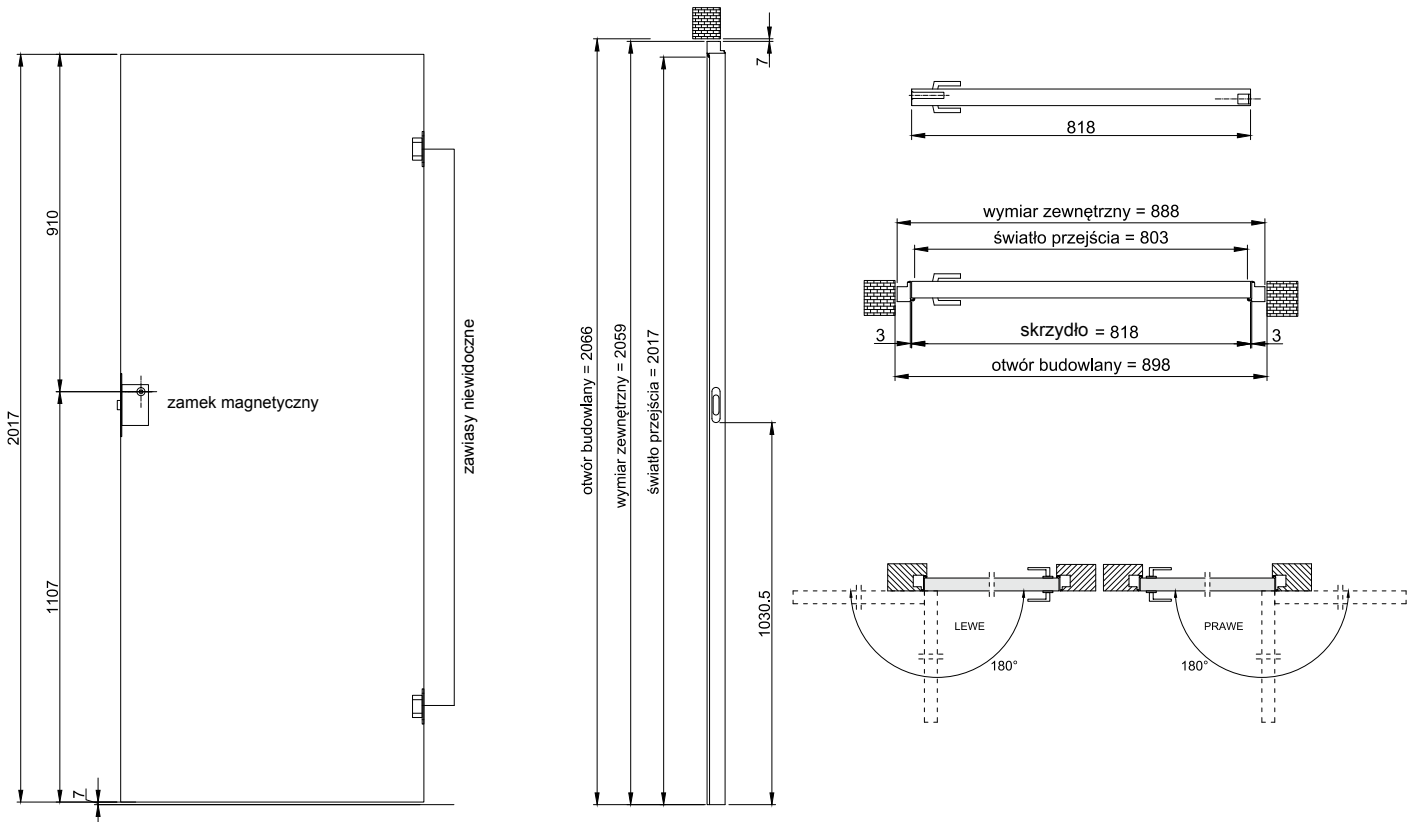

SARA PRO ZEWNĘTRZNA