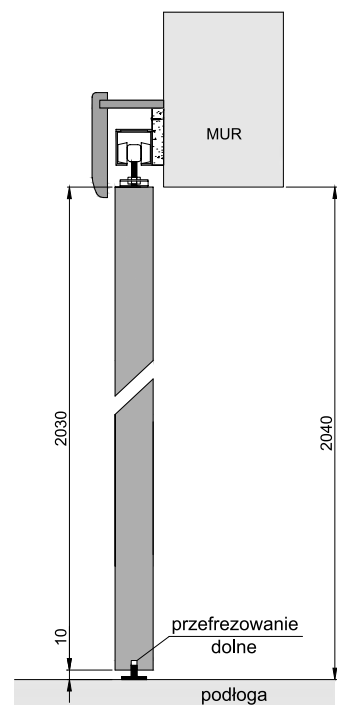

Z ZABUDOWĄ - TUNEL

BEZ ZABUDOWY