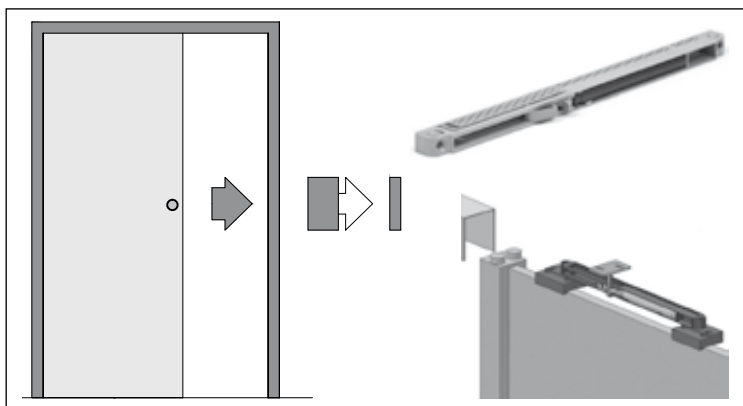

90,00 zł netto, 110,70 zł brutto

SYNCHRONIZACJA SYSTEMU PODWÓJNEGO

Synchronizuje ruch skrzydeł drzwiowych w systemie podwójnym: wprawienie w ruch jednego ze skrzydeł systemu powoduje symetryczny ruch drugiego skrzydła.

Do skrzydeł wewnętrznych, z wyjątkiem skrzydeł szklanych.