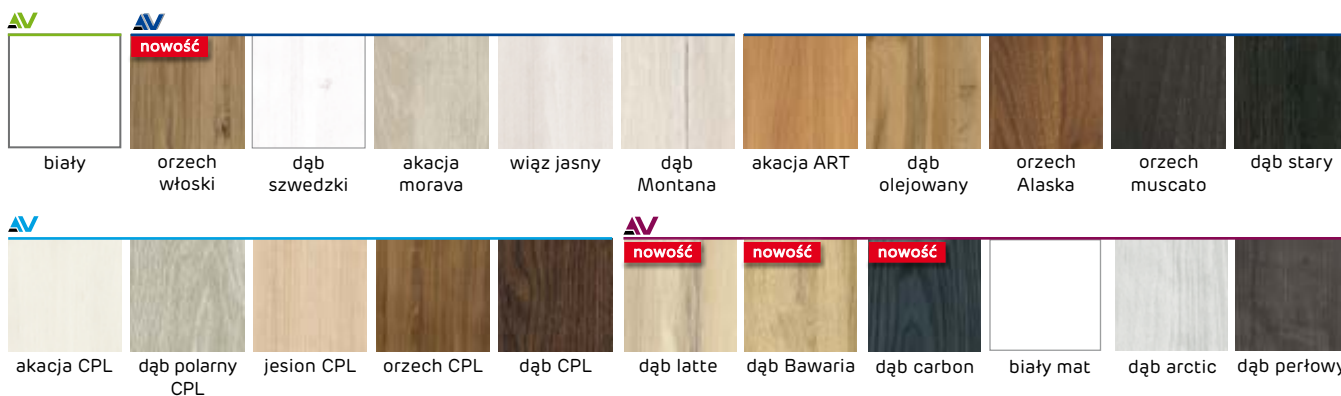

AV 630,00 zł netto 774,90 zł brutto
AV 660,00 zł netto 811,80 zł brutto

WINDOOR IV

AV 630,00 zł netto 774,90 zł brutto
AV 660,00 zł netto 811,80 zł brutto

WINDOOR SPAGHETTI

AV 630,00 zł netto 774,90 zł brutto
AV 660,00 zł netto 811,80 zł brutto