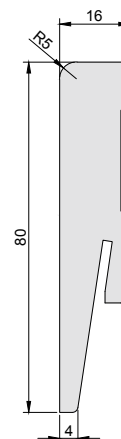

OPCJA ZA DOPLATĄ:

- KLAMRY MONTAŻOWE DO LISTWY PRZYPODŁOGOWEJ
  1 KOMPLET (30 SZT.) 37,00 zł netto, 45,51 zł brutto.