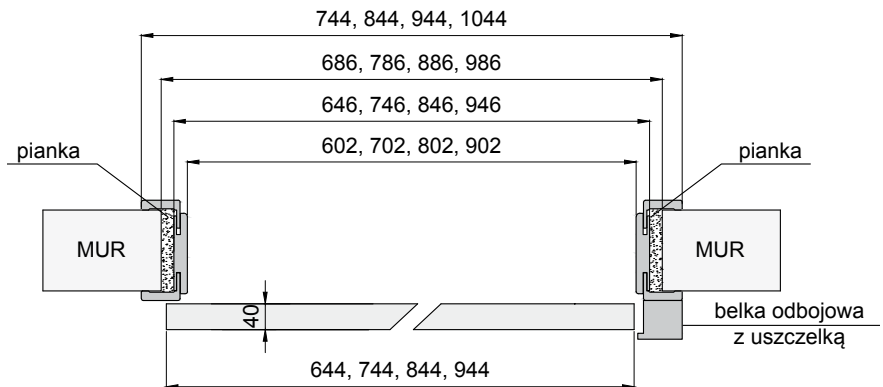

MASKOWNICA (KARNISZ)

Z ZABUDOWĄ – TUNEL