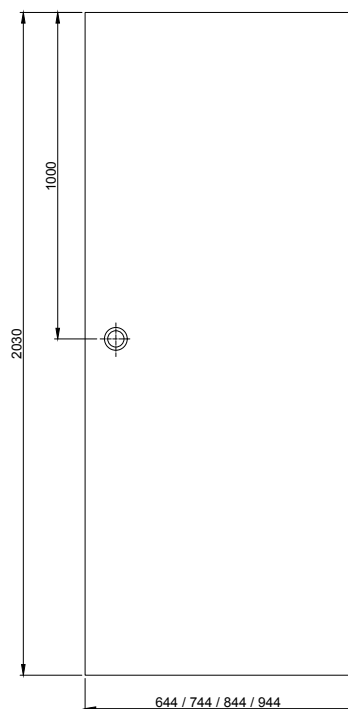

SKRZYDŁO PRZESUWNE W FORMIE BEZFELCOWEJ

skrzydła przesuwne – oklejanie ramiaków 360°

niewidoczne obrzeże