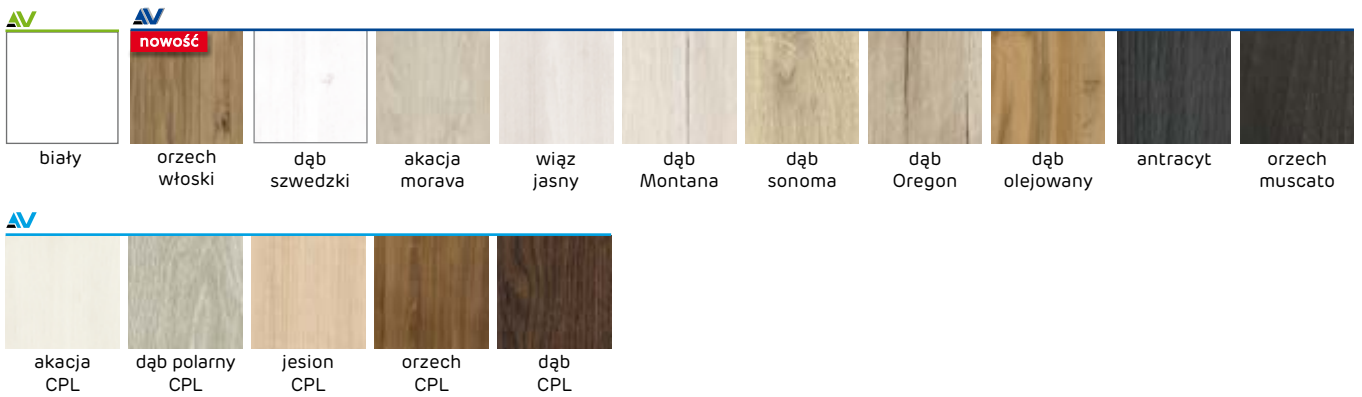

ROCCO 10

ROCCO 20

ROCCO 30

ROCCO 40

ROCCO 50

DEKOR NA ARANŻACJI: DĄB MONTANA

AV AV 440,00 zł netto 541,20 zł brutto

AV 470,00 zł netto 578,10 zł brutto