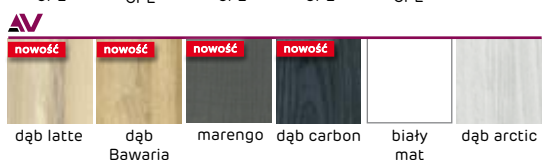

OŚCIEŻNICE DO SYSTEMU G/K POJEDYNCZEGO