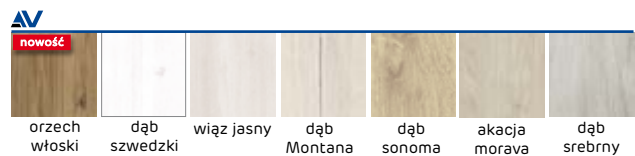

OŚCIEŻNICE DO SYSTEMU G/K PODWÓJNEGO