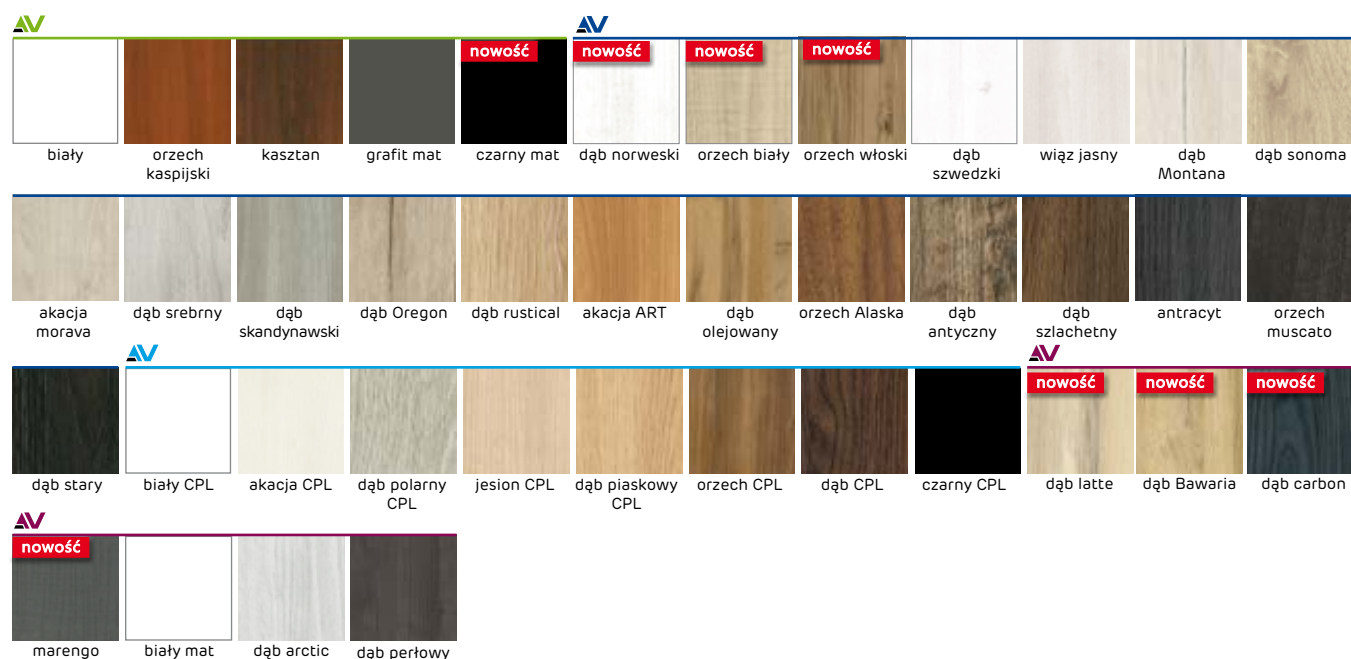

OŚCIEŻNICE REGULOWANE - STANDARD

DO SKRZYDEŁ RAMOWYCH I SZKLANYCH

CENA OŚCIEŻNIC REGULOWANYCH DIN - KĄTOWNIK 60x45 mm