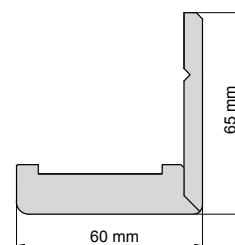

Kątownik poszerzający do ościeżnicy regulowanej - szerokość 60 mm