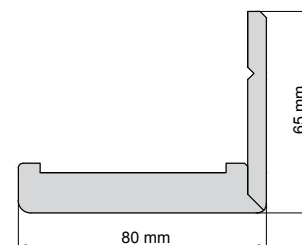

Kątownik poszerzający do ościeżnicy regulowanej - szerokość 80 mm