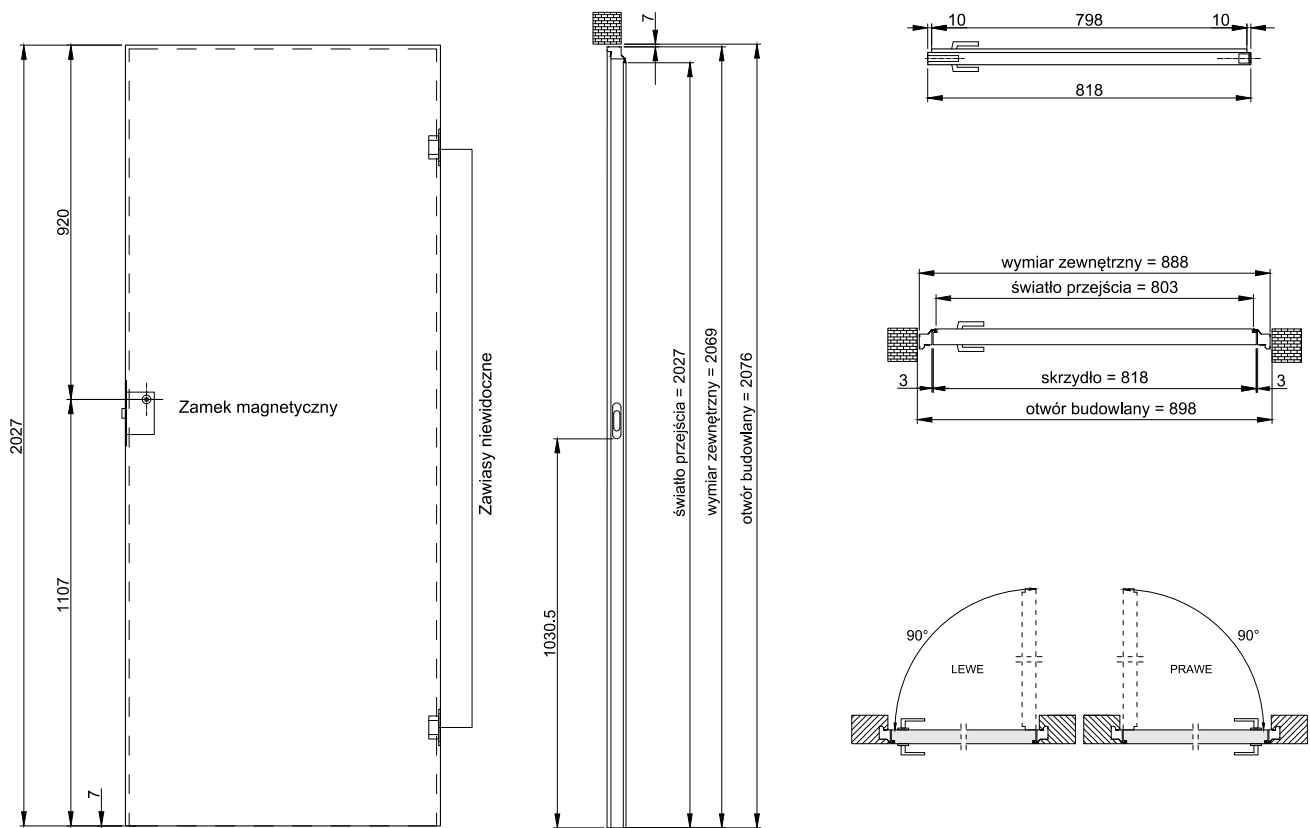

SARA PRO WEWNĘTRZNA