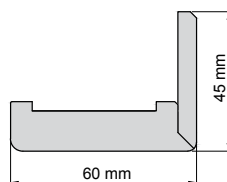

KĄTOWNIKI - OPASKA SZEROKOŚĆ 80 mm

kątownik do ościeżnicy regulowanej 3D FF 80x45 mm lub 80x65 mm	99,00 zł netto 121,77 zł brutto
kątownik do ościeżnicy regulowanej CPL 80x45 mm lub 80x65 mm	109,00 zł netto 134,07 zł brutto
kątownik do ościeżnicy regulowanej V-PLATINIUM 80x45 mm lub 80x65 mm	109,00 zł netto 134,07 zł brutto

Kątownik jest produktem zamawianym wyłącznie jako oddzielna pozycja.

Zakresy łączeń ościeżnic regulowanych:

FF , 3D , CPL , V-P

Ościeżnice jednoelementowe: 80-100 do 300-320.

Ościeżnice dwuelementowe: 320-340 do 400-420.

Kątownik do ościeżnicy regulowanej - szerokość 60 mm