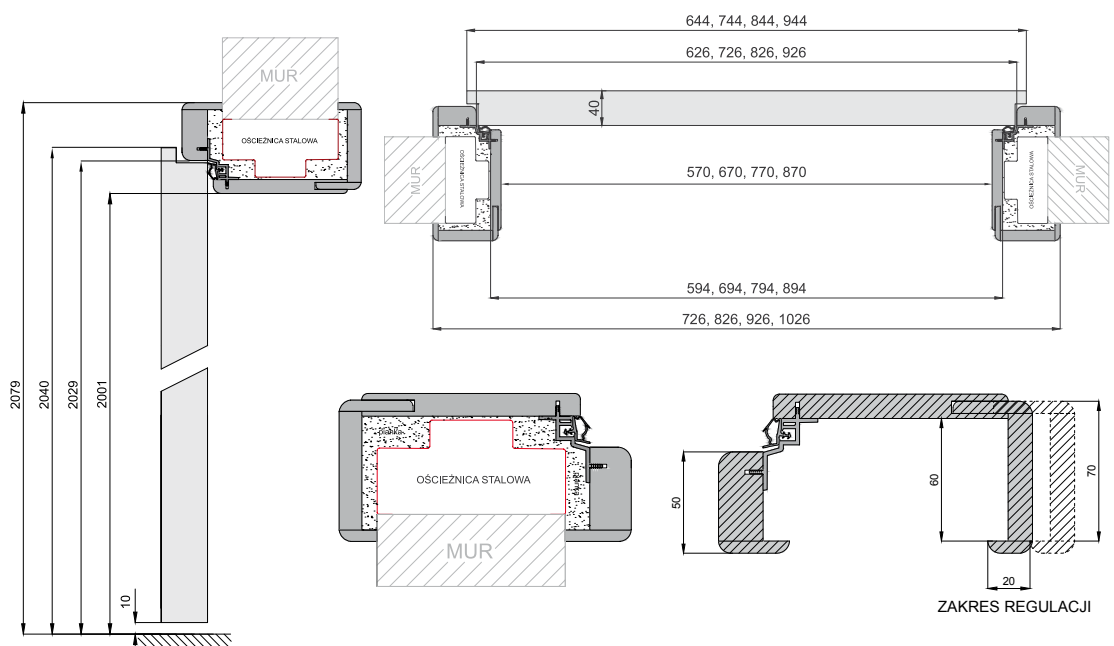

Może wystąpić niewielka różnica kolorystyczna między ościeżnicami a skrzydłami lakierowanymi.