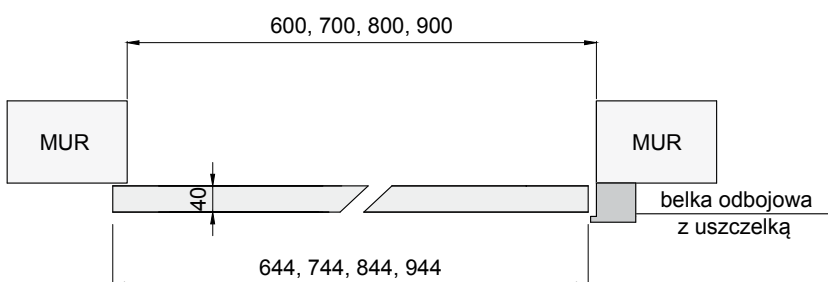

BEZ ZABUDOWY