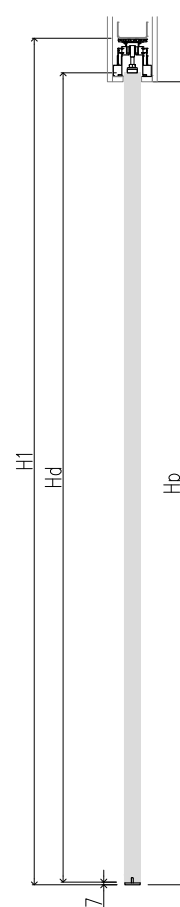

MODUŁ kasety	Szerokość skrzydła Sd [mm]	Wysokość skrzydła Hd [mm]	Szerokość całkowita systemu C [mm]	Długość kasety D [mm]	Szerokość światła przejścia przed wykończeniem F [mm]	Szerokość światła przejścia w ościeżnicy E [mm]	Głębokość kasety po wykończeniu G [mm]	Wysokość światła przejścia Hp [mm]	Wysokość całkowita kasety H1 [mm]
60	644	2030	1304	651	627	602	654	2018	2119
70	744		1504	751	727	702	754		
80	844		1704	851	827	802	854		
90	944		1904	951	927	902	954		
100	1044		2104	1051	1027	1002	1054		