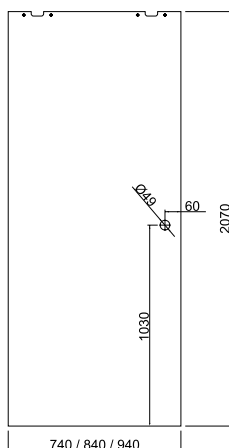

SYSTEMY PRZESUWNE

SYSTEM PRZESUWNY SZKLANY

SPAZIO EXTRA TP • drzwi szklane

NOŚNOŚĆ MAKSYMALNA **110 kg**

CENY SYSTEMU PRZESUWNEGO SZKLANEGO

Szyna aluminiowa z maskownicą		1100,00 zł netto, 1353,00 zł brutto
Skrzydło szklane (szyba satyna hartowana o grubości 8mm, krawędzie tępiące)	70 / 80 grafit	670,00 zł netto, 824,10 zł brutto
	90 grafit	820,00 zł netto, 1008,60 zł brutto
	70 / 80 biały	550,00 zł netto, 676,50 zł brutto
	90 biały	610,00 zł netto, 750,30 zł brutto
Pochwyt		135,00 zł netto, 166,05 zł brutto

Położenie pochwytu określamy **wyjątkowo** od strony matowej skrzydła.

MONTAŻ SUFITOWY

MONTAŻ NAŚCIENNY