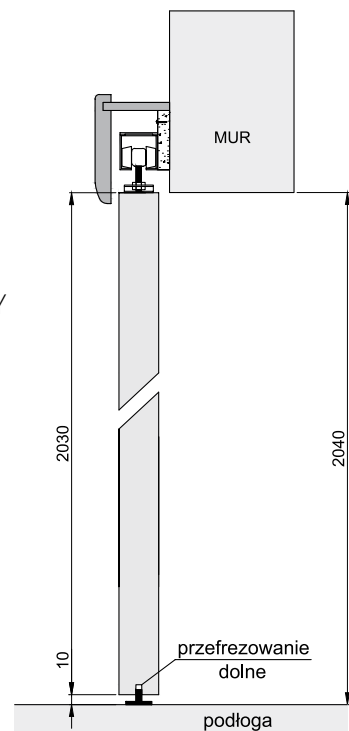

SAMODOMYKACZ – spowalnia ruch skrzydła w końcowej fazie jego zamykania dosuwając je łagodnie do ościeżnicy. Zwiększa bezpieczeństwo użytkowania drzwi i zapobiega uderzeniom skrzydła o ościeżnicę.

Do skrzydeł wewnętrznych, z wyjątkiem skrzydeł szklanych.

MASKOWNICA (KARNISZ)

Z ZABUDOWĄ – TUNEL

BEZ ZABUDOWY