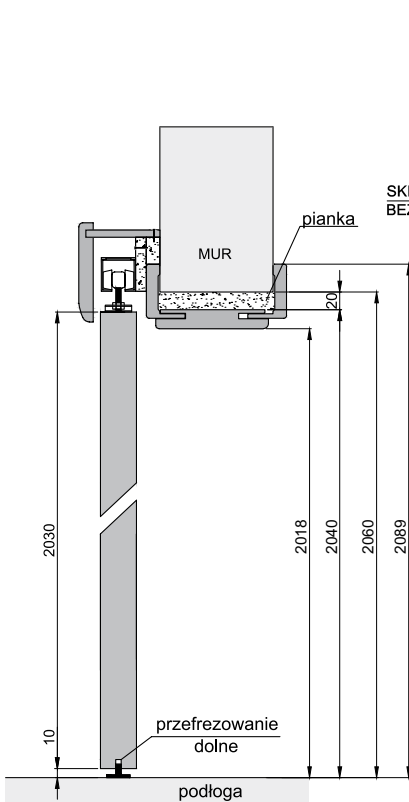

MASKOWNICA (KARNISZ)