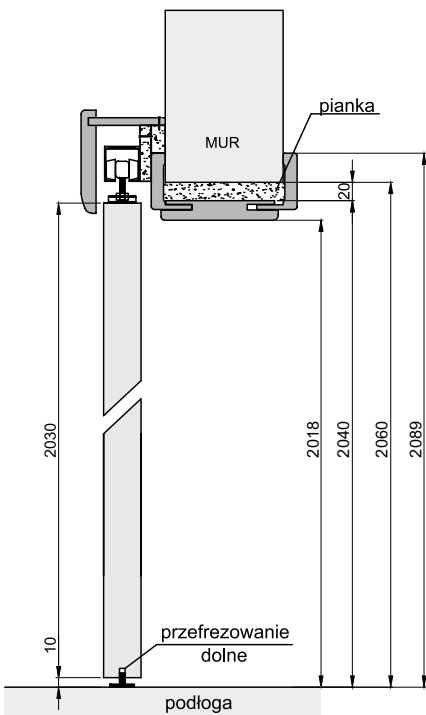

MASKOWNICA (KARNISZ)

Z ZABUDOWĄ – TUNEL