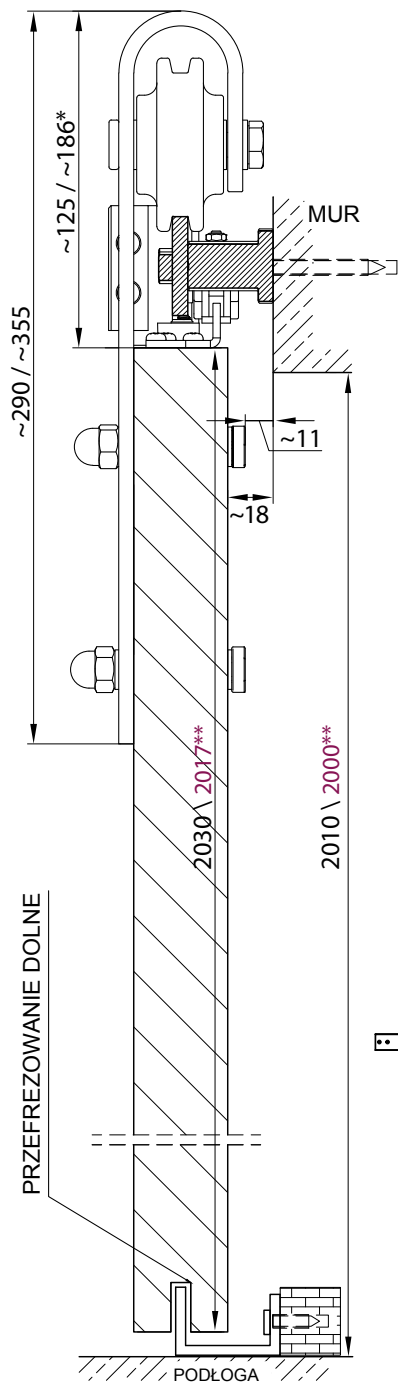

* rolka dostępna w dwóch rozmiarach

** dotyczy skrzydeł LOFT 10, 20, 30

MAKS. CIĘŻAR DRZWI 100 KG

MAKS. SZEROKOŚĆ DRZWI 945 MM

DŁUGOŚĆ PROWADNICY 2000 MM

KOLOR POWŁOKI: CZARNY MAT