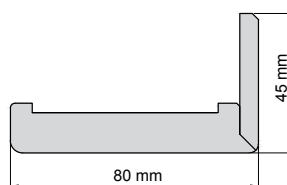

Kątownik do ościeżnicy regulowanej - szerokość 80 mm