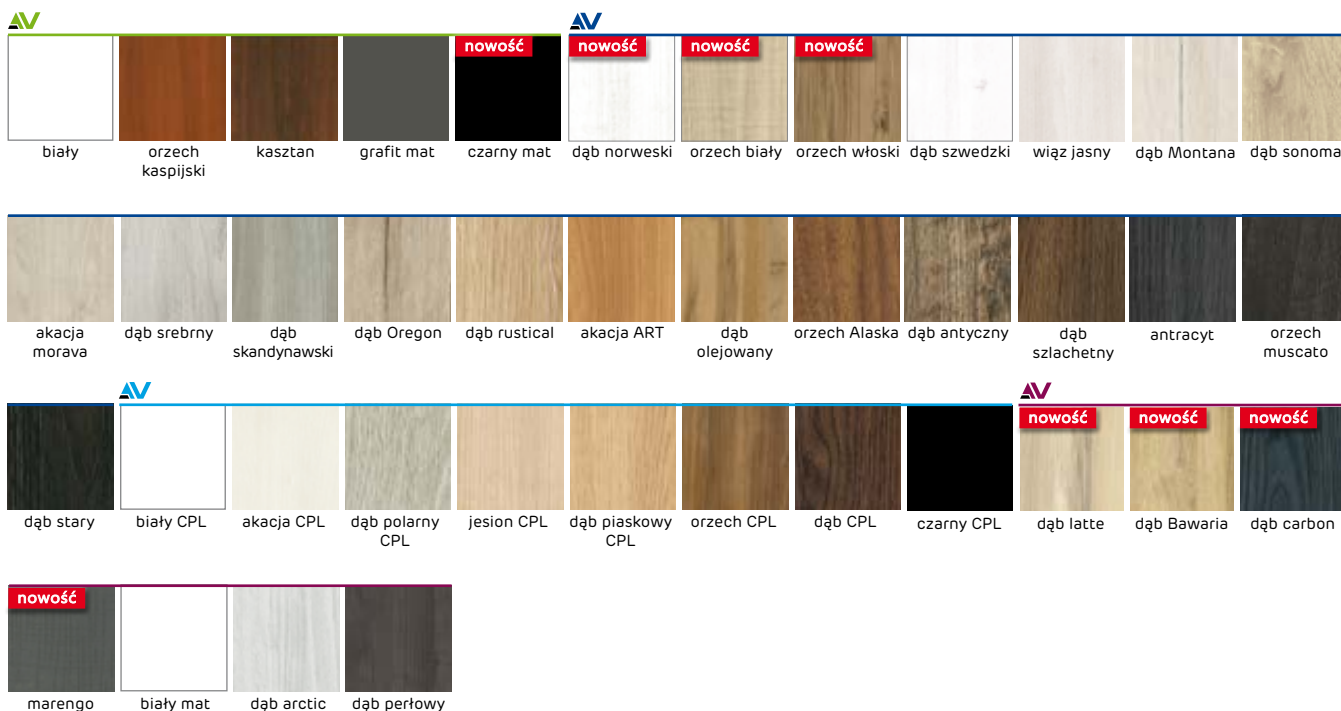

Ościeżnice powyżej zakresu 460 mm dostępne na indywidualne zapytanie.

OŚCIEŻNICE

OŚCIEŻNICE REGULOWANE PRZYLGOWE

V-RETTO STANDARD nowość

Zakresy łączeń ościeżnic regulowanych przylgowych V-Retto:

FF , 3D , CPL , V-P