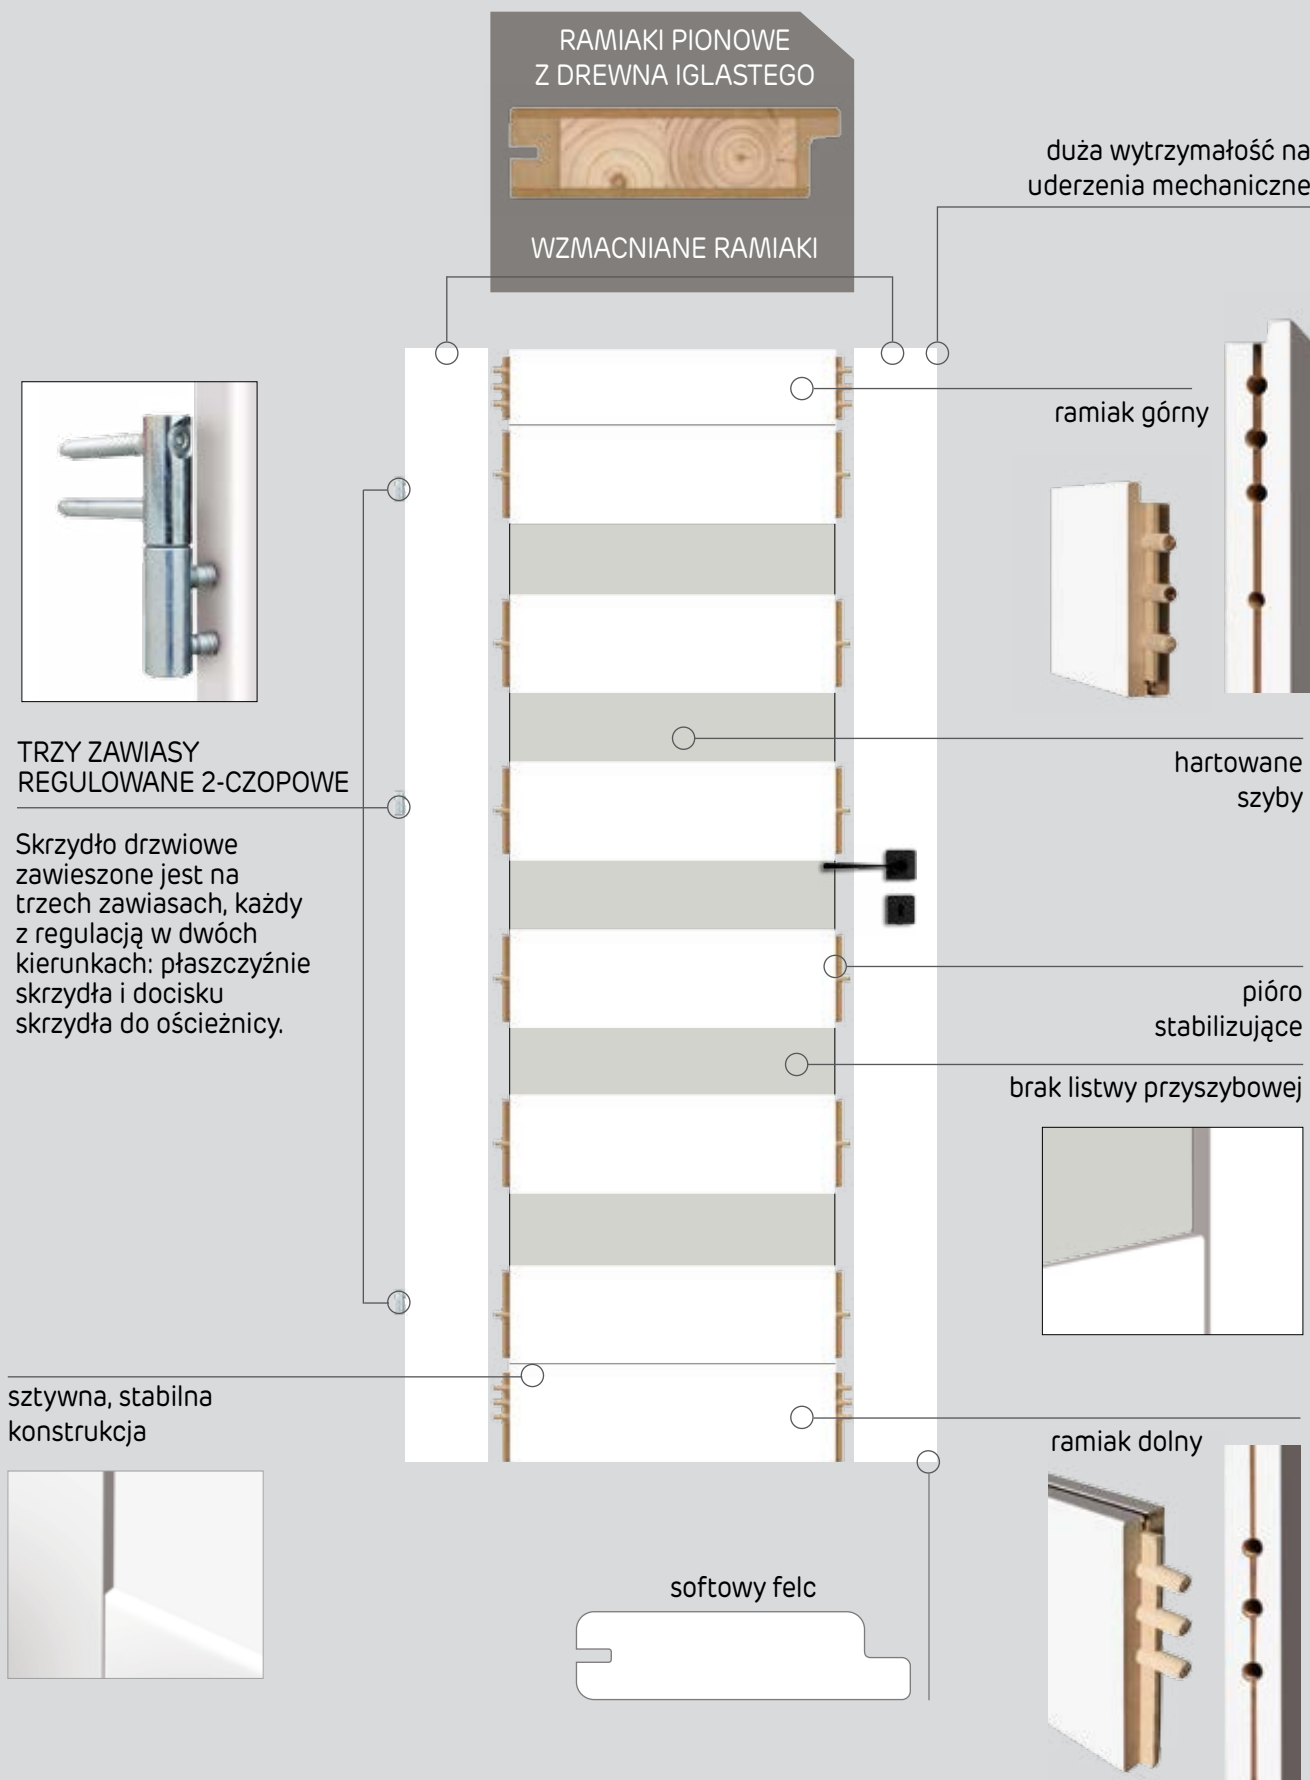

KOLEKCJA PLATINIUM