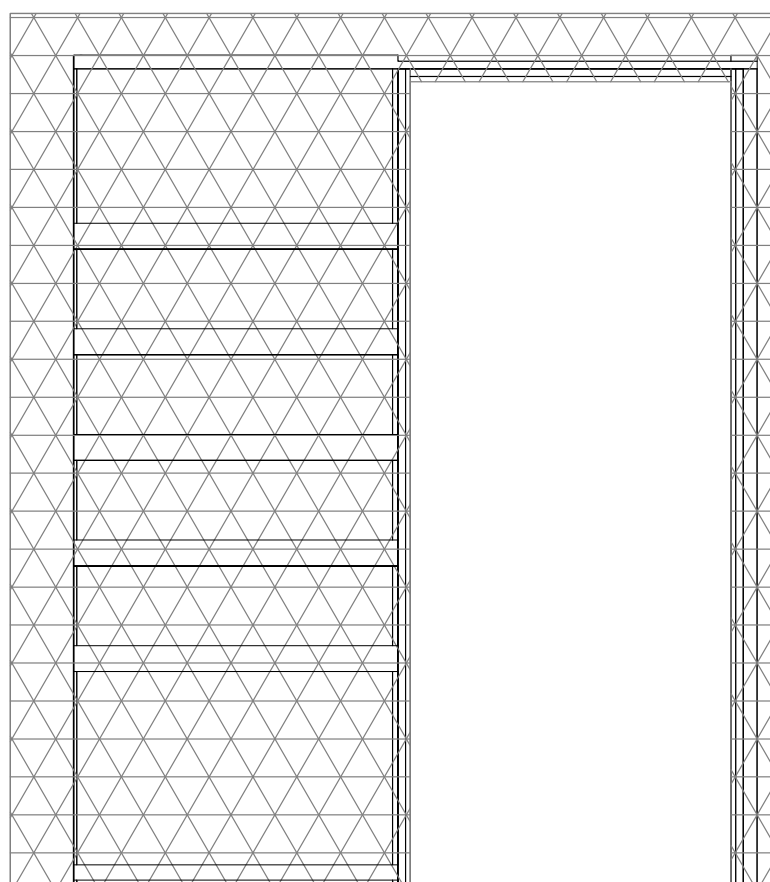

MODUŁ kasety	Szerokość skrzydła Sd [mm]	Wysokość skrzydła Hd [mm]	Szerokość całkowita systemu C [mm]	Długość kasety D [mm]	Szerokość światła przejścia przed wykończeniem F [mm]	Szerokość światła przejścia w ościeżnicy E [mm]	Głębokość kasety po wykończeniu G [mm]	Wysokość światła przejścia Hp [mm]	Wysokość całkowita kasety H1 [mm]
60	644	2030	1304	651	627	602	654	2018	2119
70	744		1504	751	727	702	754		
80	844		1704	851	827	802	854		
90	944		1904	951	927	902	954		
100	1044		2104	1051	1027	1002	1054		