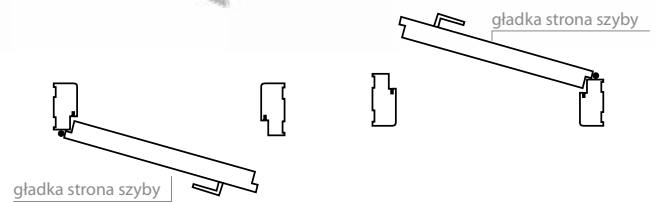

SKRZYDŁO DRZWIOWE LEWE