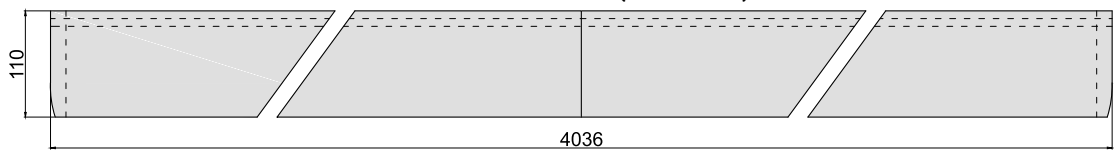

MASKOWNICA (KARNISZ)