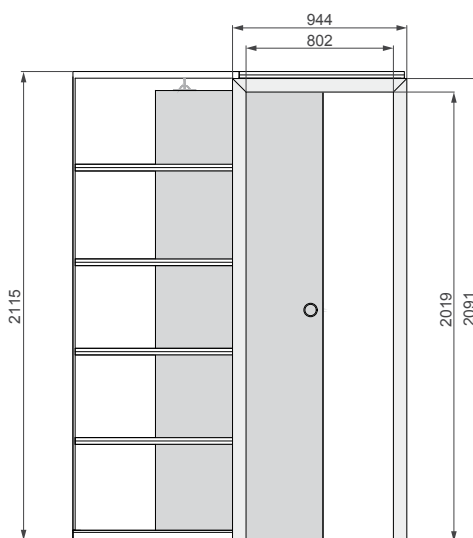

OŚCIEŻNICE DO SYSTEMU G/K POJEDYNCZEGO