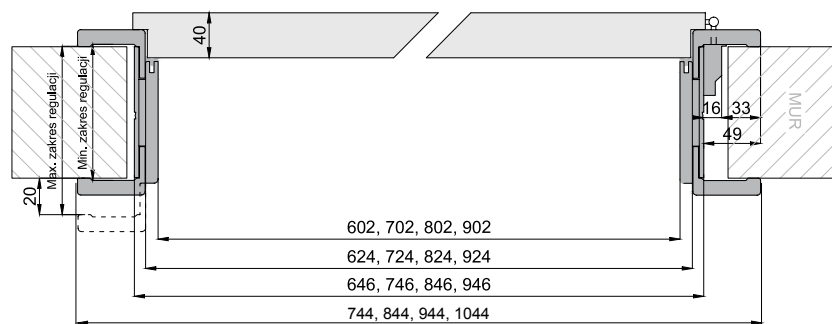

Kątownik do ościeżnicy regulowanej - szerokość 60 mm

Kątownik poszerzający do ościeżnicy regulowanej - szerokość 60 mm

Kątownik do ościeżnicy regulowanej - szerokość 80 mm

Kątownik poszerzający do ościeżnicy regulowanej - szerokość 80 mm