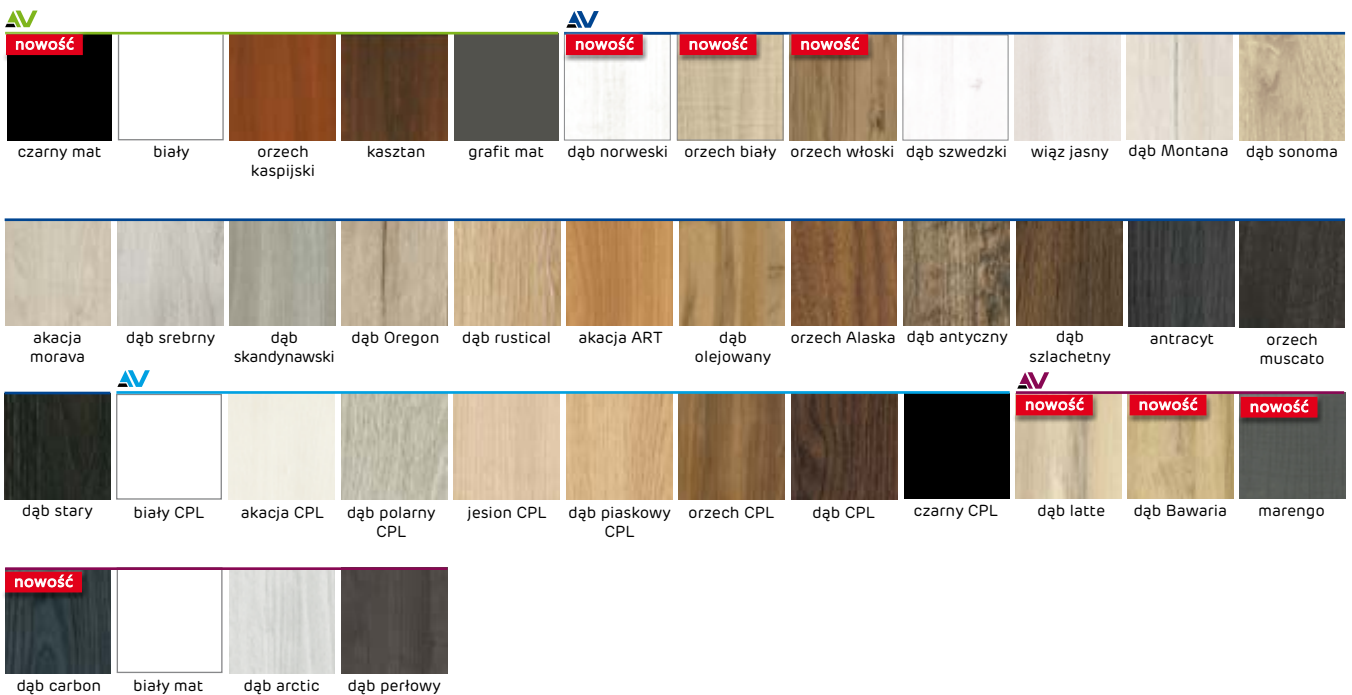

Może wystąpić niewielka różnica kolorystyczna między ościeżnicami a skrzydłami lakierowanymi.

OŚCIEŻNICE NAKŁADKOWE

DO OŚCIEŻNIC STALOWYCH

Zakresy łączń ościeżnic nakładkowych:

3D AV, FF AV, CPL AV

Ościeżnice jednoelementowe:
80-100 do 260-280.

Ościeżnice powyżej zakresu 420 mm dostępne na indywidualne zapytanie.

Może wystąpić niewielka różnica kolorystyczna między ościeżnicami a skrzydłami lakierowanymi.

OŚCIEŻNICE BLOKOWE

OŚCIEŻNICE BLOKOWE - skrzydła ramowe, szklane AV AV AV - skrzydła ramowe KOLEKCJA PLATINIUM AV - skrzydła płytowe AV AV AV	Cena netto	Cena brutto	Cena netto	Cena brutto	Cena netto	Cena brutto
	3D AV FF AV		CPL AV		V-P AV	
	Baza lewa, prawa	116,00 zł	142,68 zł	138,00 zł	169,74 zł	145,00 zł
Belka górna „60”-„100”	26,00 zł	31,98 zł	30,00 zł	36,90 zł	34,00 zł	41,82 zł
Belka (do ościeżnicy dwuskrzydłowej)	58,00 zł	71,34 zł	65,00 zł	79,95 zł	64,00 zł	78,72 zł
Opaska maskująca 60x8x5500 mm	30,00 zł	36,90 zł	32,00 zł	39,36 zł	38,00 zł	46,74 zł
Opaska maskująca 70x12x5500 mm	40,00 zł	49,20 zł	40,00 zł	49,20 zł	-	-
Opaska do drzwi dwuskrzydłowych 60x8 mm	37,00 zł	45,51 zł	46,00 zł	56,58 zł	54,00 zł	66,42 zł
Opaska maskująca 70x12 mm do drzwi dwuskrzydłowych	46,00 zł	56,58 zł	56,00 zł	68,88 zł	-	-
Ćwierćwałek 18x18 mm	18,00 zł	22,14 zł	24,00 zł	29,52 zł	28,00 zł	34,44 zł
Ćwierćwałek 18x18 mm do drzwi dwuskrzydłowych	24,00 zł	29,52 zł	29,00 zł	35,67 zł	36,00 zł	44,28 zł