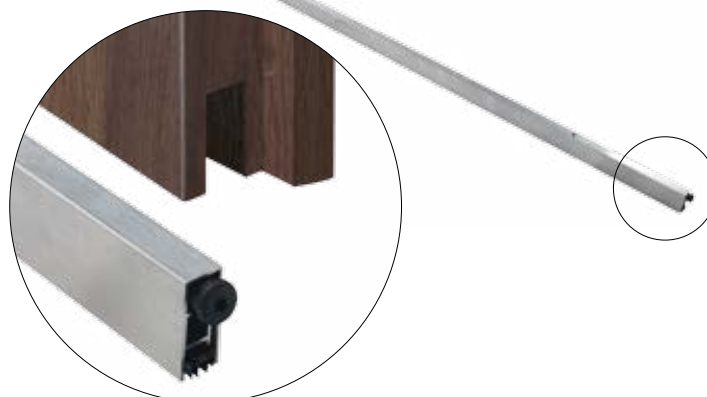

- Montowany w dolnej części skrzydła
- Automagiczne, stopniowe opadanie w trakcie zamykania drzwi
- Podwyższona dźwiękoszczelność
- Dokładny, stały docisk uszczelki pozwalający na rezygnację ze standardowego progu
- Prosta regulacja siły nacisku