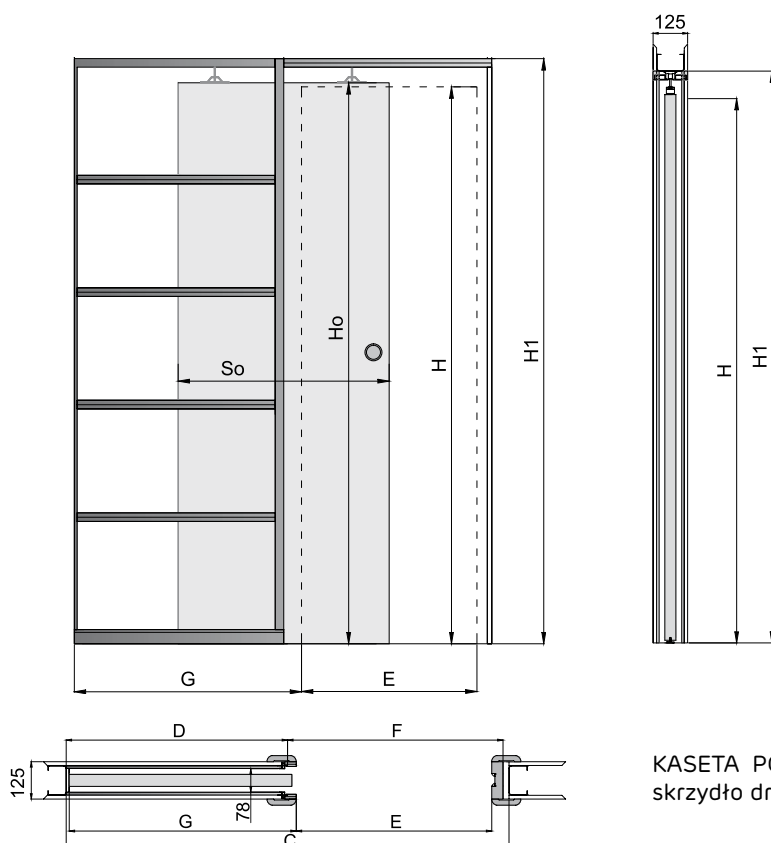

KASETA POJEDYNCZA G/K skrzydło drzwiowe