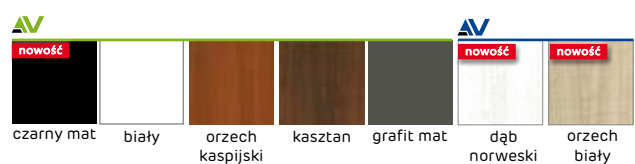

OŚCIEŻNICE DO SYSTEMU G/K PODWÓJNEGO