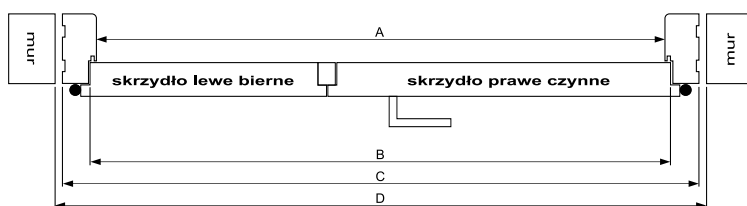

Skrzydła przylgowe podwójne – ościeżnica blokowa

	wymiary (mm)			
	A	B	C	D
„100 D”	1049	1073	1137	1161
„110 D”	1149	1173	1237	1261
„120”	1249	1273	1337	1361
„130”	1349	1373	1437	1461
„140”	1449	1473	1537	1561
„150”	1549	1573	1637	1661
„160”	1649	1673	1737	1761
„170”	1749	1773	1837	1861
„180”	1849	1873	1937	1961
„190”	1949	1973	2037	2061
„200”	2049	2073	2137	2161

Dotyczy skrzydeł lakierowanych.