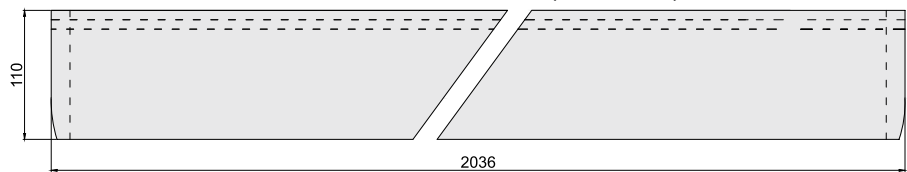

MASKOWNICA (KARNISZ)

Z ZABUDOWĄ – TUNEL