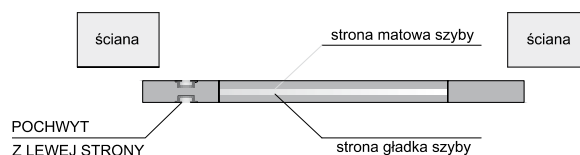

SKRZYDŁO PRAWIE BEZFELCOWE (PRZESUWANE W PRAWO)