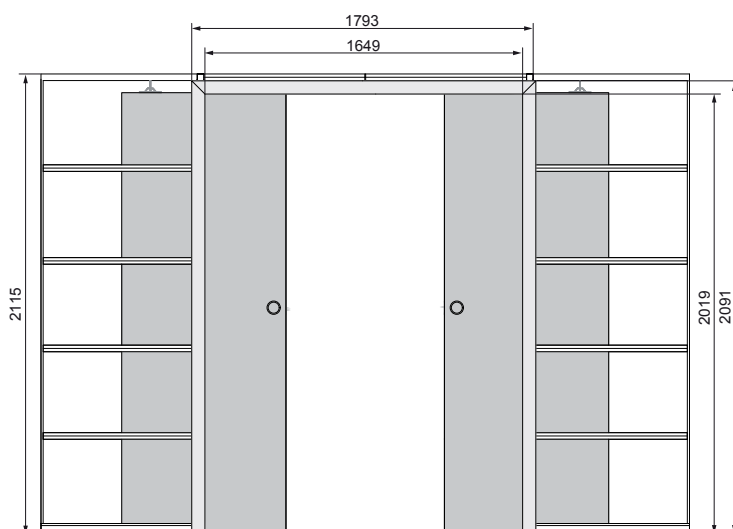

OŚCIEŻNICE DO SYSTEMU G/K PODWÓJNEGO