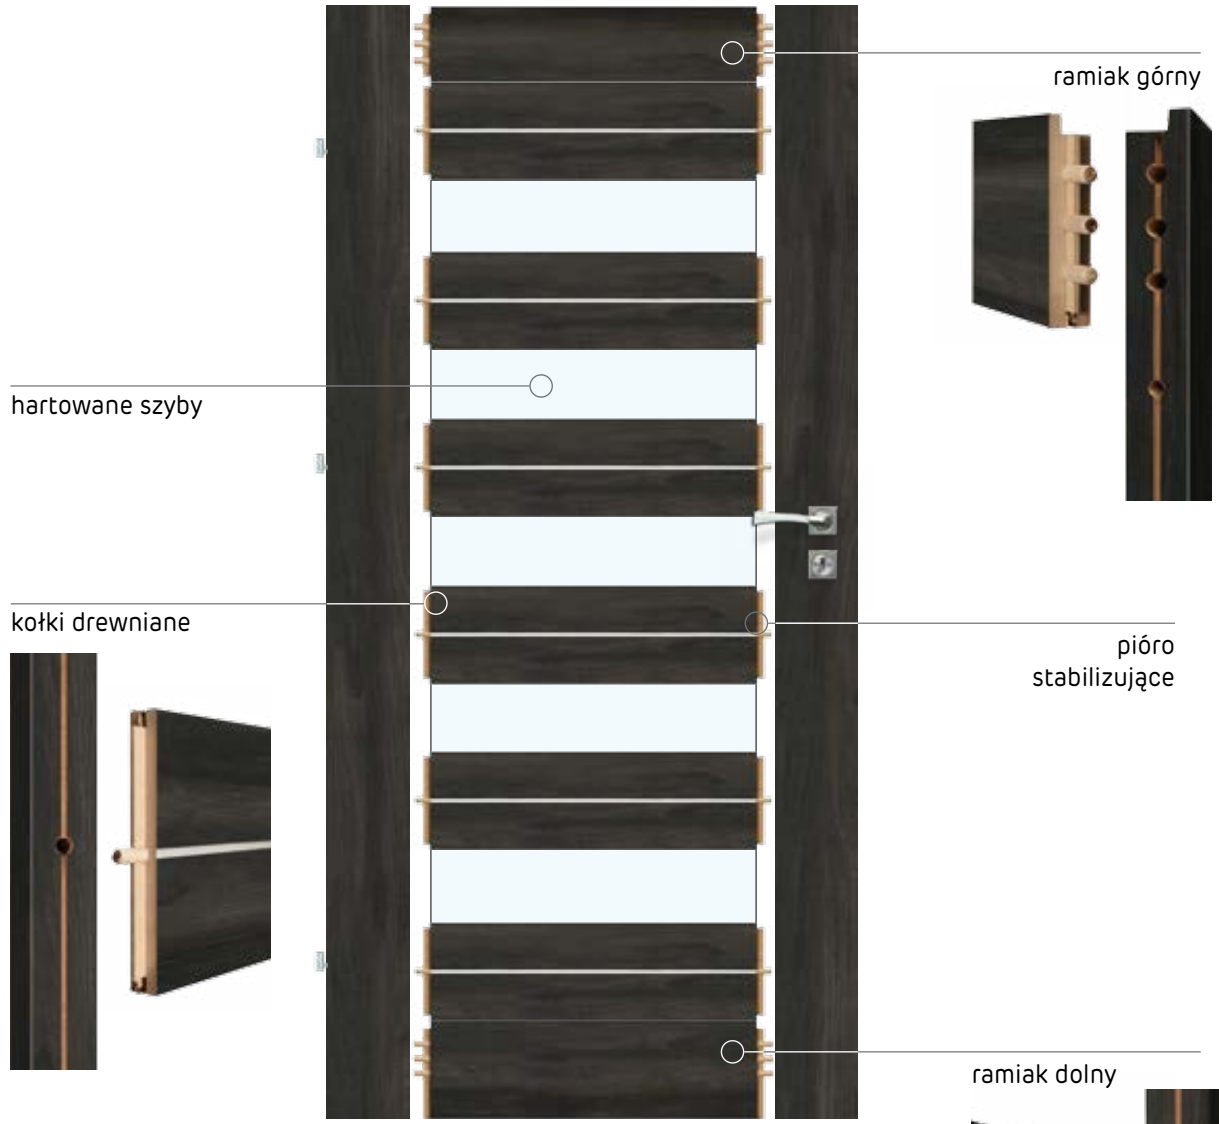

brak listwy przyszybowej

listwa – aluminium szczotkowane

sztywna, stabilna konstrukcja

RAMOWE PRZYLGOWE

hartowane szyby

kołki drewniane

ramiak górny

pióro stabilizujące