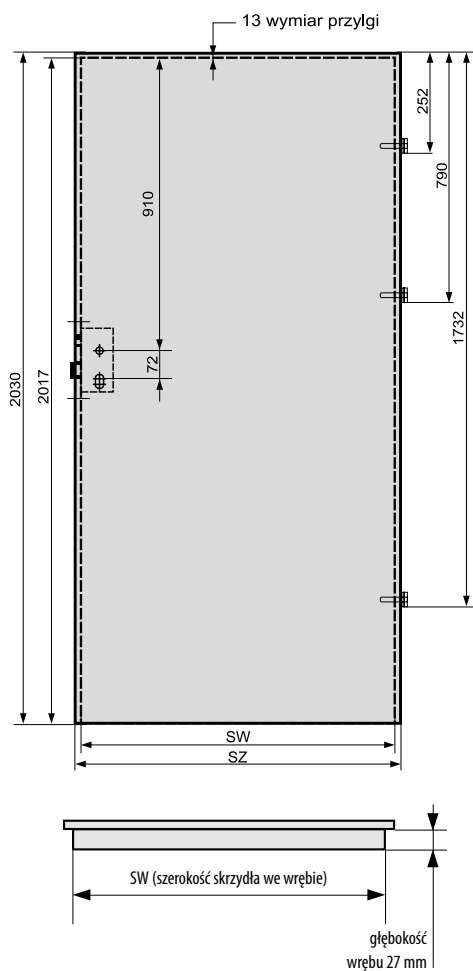

Szerokość (SW)	Szerokość skrzydła (SZ)	wysokość we wrębie
618, 718, 818, 918	644, 744, 844, 944	2017

- Standardowa szerokość skrzydeł: „60”, „70”, „80”, „90”.
- Szerokość „100” – skrzydła ramowe (nie dotyczy skrzydeł Kubus, Lupus, Incanto, Prado, Mediolan, Bornos): dopłata 80,00 zł netto, 98,40 zł brutto.
- Szerokość „100” – skrzydła lakierowane: dopłata 80,00 zł netto, 98,40 zł brutto.
- Zamek posiada opcję jednego obrotu klucza.
- Ze względu na fakt, że folia dekoracyjna, którą oklejone są nasze wyroby odwzorowuje usłojenie drewna, które nie posiada takiego samego rysunku słojów i takiej samej kolorystyki na całej długości i szerokości drzewa, folia dekoracyjna w kierunku podłużnym i poprzecznym nie posiada identycznych wybarwień i usłojeń.