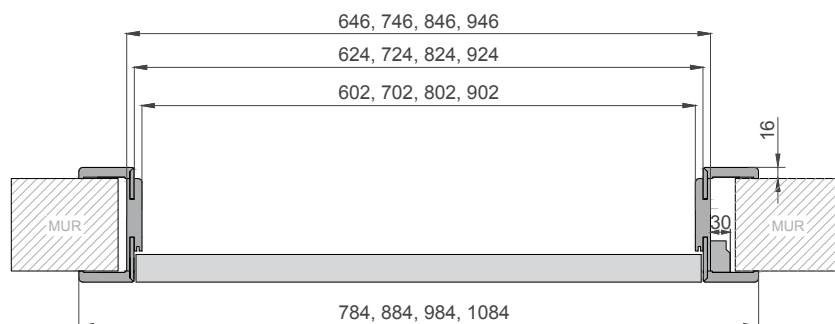

OŚCIEŻNICE

OŚCIEŻNICE REGULOWANE BEZPRZYLGOWE

V-RETTO

Zakresy łączeń ościeżnic regulowanych bezprzylgowych V-Retto: FF , 3D , CPL , V-P

Ościeżnice jednoelementowe: 80-100 do 300-340

Ościeżnice dwuelementowe: 340-380 do 420-460

- Ceny dotyczą ościeżnic w szerokościach „60” – „100”.
- Szerokość opaski ościeżnicy – 80 mm.

CENA OŚCIEŻNIC BEZPRZYLGOWYCH V-RETTO

ZAKRESY REGULACJI	OŚCIEŻNICE REGULOWANE BEZPRZYLGOWE V-RETTO FF , 3D		OŚCIEŻNICE REGULOWANE BEZPRZYLGOWE V-RETTO CPL		OŚCIEŻNICE REGULOWANE BEZPRZYLGOWE V-RETTO V-P	
	Cena netto	Cena brutto	Cena netto	Cena brutto	Cena netto	Cena brutto
80-100	498,00 zł	612,54 zł	532,00 zł	654,36 zł	542,00 zł	666,66 zł
100-140	520,00 zł	639,60 zł	556,00 zł	683,88 zł	575,00 zł	707,25 zł
140-180	542,00 zł	666,66 zł	580,00 zł	713,40 zł	600,00 zł	738,00 zł
180-220	566,00 zł	696,18 zł	610,00 zł	750,30 zł	630,00 zł	774,90 zł
220-260	590,00 zł	725,70 zł	640,00 zł	787,20 zł	658,00 zł	809,34 zł
260-300	615,00 zł	756,45 zł	664,00 zł	816,72 zł	686,00 zł	843,78 zł
300-340	648,00 zł	797,04 zł	706,00 zł	868,38 zł	732,00 zł	900,36 zł
340-380	668,00 zł	821,64 zł	726,00 zł	892,98 zł	748,00 zł	920,04 zł
380-420	692,00 zł	851,16 zł	756,00 zł	929,88 zł	778,00 zł	956,94 zł
420-460	716,00 zł	880,68 zł	784,00 zł	964,32 zł	806,00 zł	991,38 zł

Ościeżnice powyżej zakresu 460 mm dostępne na indywidualne zapytanie.