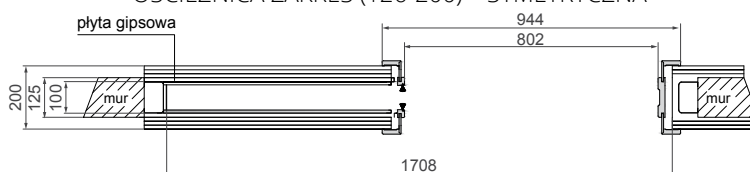

OŚCIEŻNICA ZAKRES (126-200) – SYMETRYCZNA*