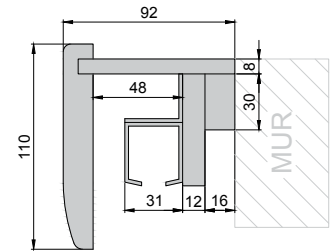

SAMODOMYKACZ – spowalnia ruch skrzydła w końcowej fazie jego zamykania dosuwając je łagodnie do ościeżnicy. Zwiększa bezpieczeństwo użytkowania drzwi i zapobiega uderzeniom skrzydła o ościeżnicę.

Do skrzydeł wewnętrznych, z wyjątkiem skrzydeł szklanych.