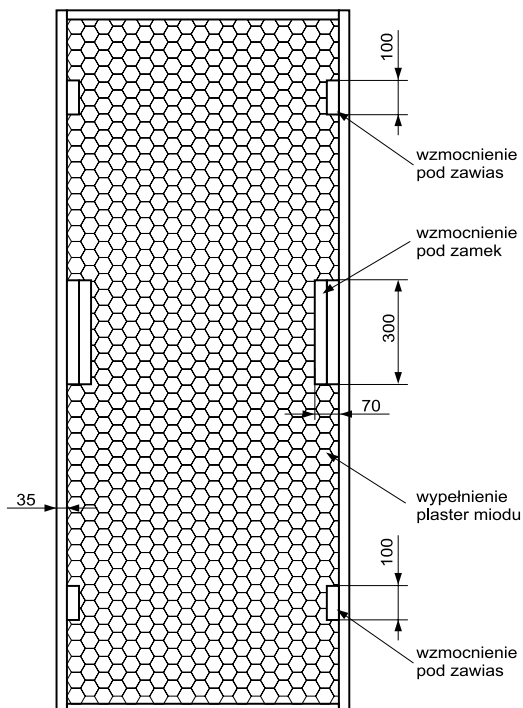

Budowa drzwi wewnętrzzlokalowych lakierowanych