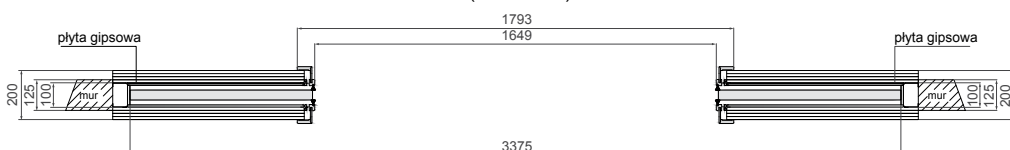

KASETA PODWÓJNA G/K skrzydła drzwiowe

OŚCIEŻNICE DO SYSTEMU G/K PODWÓJNEGO

OŚCIEŻNICA ZAKRES 125 – STAŁY

OŚCIEŻNICA ZAKRES (126-200) – SYMETRYCZNA*

OŚCIEŻNICA ZAKRES (200-220) DO (400-420) – ASYMETRYCZNA

	FF AV 3D AV		CPL AV		V-P AV	
	Cena netto	Cena brutto	Cena netto	Cena brutto	Cena netto	Cena brutto
Zakres 125 – STAŁY	435,00 zł	535,05 zł	460,00 zł	565,80 zł	460,00 zł	565,80 zł
Zakres (126-200) – SYMETRYCZNA*	440,00 zł	541,20 zł	480,00 zł	590,40 zł	480,00 zł	590,40 zł
Zakres (200-220) – ASYMETRYCZNA	620,00 zł	762,60 zł	660,00 zł	811,80 zł	670,00 zł	824,10 zł
Zakres (220-240) – ASYMETRYCZNA	630,00 zł	774,90 zł	670,00 zł	824,10 zł	680,00 zł	836,40 zł
Zakres (240-260) – ASYMETRYCZNA	640,00 zł	787,20 zł	680,00 zł	836,40 zł	690,00 zł	848,70 zł
Zakres (260-280) – ASYMETRYCZNA	650,00 zł	799,50 zł	690,00 zł	848,70 zł	700,00 zł	861,00 zł
Zakres (280-300) – ASYMETRYCZNA	660,00 zł	811,80 zł	700,00 zł	861,00 zł	710,00 zł	873,30 zł
Zakres (300-320) – ASYMETRYCZNA	670,00 zł	824,10 zł	710,00 zł	873,30 zł	720,00 zł	885,60 zł
Zakres (320-340) – ASYMETRYCZNA	680,00 zł	836,40 zł	720,00 zł	885,60 zł	730,00 zł	897,90 zł
Zakres (340-360) – ASYMETRYCZNA	690,00 zł	848,70 zł	730,00 zł	897,90 zł	740,00 zł	910,20 zł
Zakres (360-380) – ASYMETRYCZNA	710,00 zł	873,30 zł	750,00 zł	922,50 zł	760,00 zł	934,80 zł
Zakres (380-400) – ASYMETRYCZNA	730,00 zł	897,90 zł	770,00 zł	947,10 zł	780,00 zł	959,40 zł
Zakres (400-420) – ASYMETRYCZNA	750,00 zł	922,50 zł	790,00 zł	971,70 zł	800,00 zł	984,00 zł