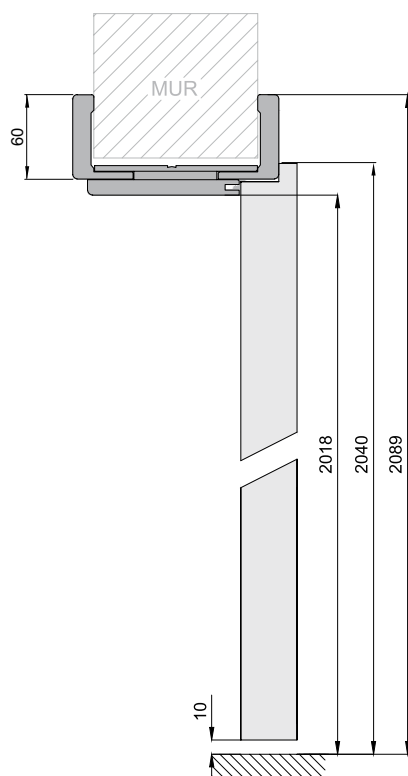

Kątownik do ościeżnicy regulowanej - szerokość 60 mm

Kątownik poszerzający do ościeżnicy regulowanej - szerokość 60 mm

Kątownik do ościeżnicy regulowanej - szerokość 80 mm

Kątownik poszerzający do ościeżnicy regulowanej - szerokość 80 mm