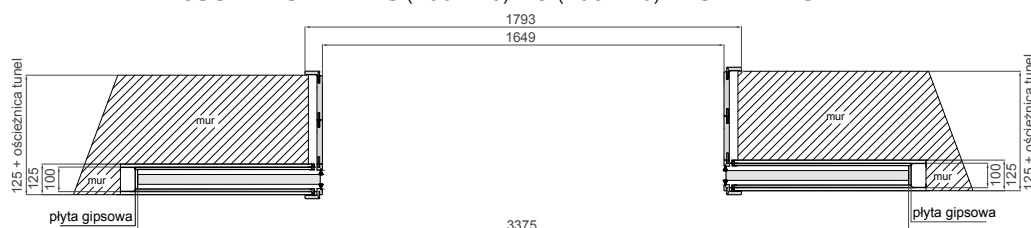

OŚCIEŻNICA ZAKRES (200-220) DO (400-420) – ASYMETRYCZNA