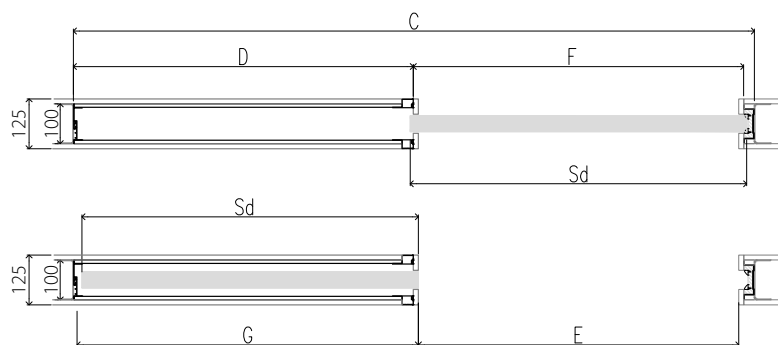

MODUŁ kasety	Szerokość skrzydła Sd [mm]	Wysokość skrzydła Hd [mm]	Szerokość całkowita systemu C [mm]	Długość kasety D [mm]	Szerokość światła przejścia przed wykończeniem F [mm]	Szerokość światła przejścia w ościeżnicy E [mm]	Głębokość kasety po wykończeniu G [mm]	Wysokość światła przejścia Hp [mm]	Wysokość całkowita kasety H1 [mm]
60	644	2030	1304	651	627	602	654	2018	2119
70	744		1504	751	727	702	754		
80	844		1704	851	827	802	854		
90	944		1904	951	927	902	954		
100	1044		2104	1051	1027	1002	1054		