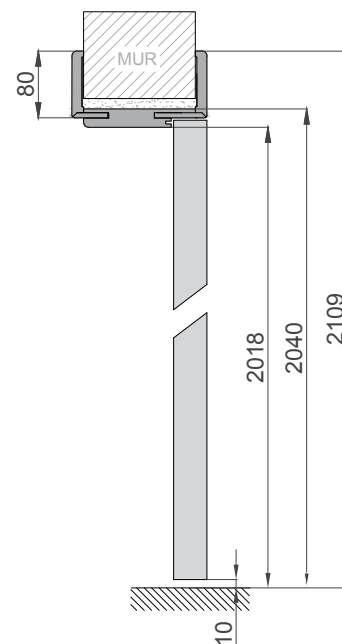

OŚCIEŻNICE

OŚCIEŻNICE REGULOWANE BEZPRZYLGOWE

V-RETTO

Zakresy łączeń ościeżnic regulowanych bezprzylgowych V-Retto: FF , 3D , CPL , V-P

Ościeżnice jednoelementowe: 80-100 do 300-340

Ościeżnice dwuelementowe: 340-380 do 420-460

- Ceny dotyczą ościeżnic w szerokościach „60” – „100”.
- Szerokość opaski ościeżnicy – 80 mm.

CENA OŚCIEŻNIC BEZPRZYLGOWYCH V-RETTO

ZAKRESY REGULACJI	OŚCIEŻNICE REGULOWANE BEZPRZYLGOWE V-RETTO FF , 3D		OŚCIEŻNICE REGULOWANE BEZPRZYLGOWE V-RETTO CPL		OŚCIEŻNICE REGULOWANE BEZPRZYLGOWE V-RETTO V-P	
	Cena netto	Cena brutto	Cena netto	Cena brutto	Cena netto	Cena brutto
80-100	498,00 zł	612,54 zł	532,00 zł	654,36 zł	542,00 zł	666,66 zł
100-140	520,00 zł	639,60 zł	556,00 zł	683,88 zł	575,00 zł	707,25 zł
140-180	542,00 zł	666,66 zł	580,00 zł	713,40 zł	600,00 zł	738,00 zł
180-220	566,00 zł	696,18 zł	610,00 zł	750,30 zł	630,00 zł	774,90 zł
220-260	590,00 zł	725,70 zł	640,00 zł	787,20 zł	658,00 zł	809,34 zł
260-300	615,00 zł	756,45 zł	664,00 zł	816,72 zł	686,00 zł	843,78 zł
300-340	648,00 zł	797,04 zł	706,00 zł	868,38 zł	732,00 zł	900,36 zł
340-380	668,00 zł	821,64 zł	726,00 zł	892,98 zł	748,00 zł	920,04 zł
380-420	692,00 zł	851,16 zł	756,00 zł	929,88 zł	778,00 zł	956,94 zł
420-460	716,00 zł	880,68 zł	784,00 zł	964,32 zł	806,00 zł	991,38 zł

Ościeżnice powyżej zakresu 460 mm dostępne na indywidualne zapytanie.