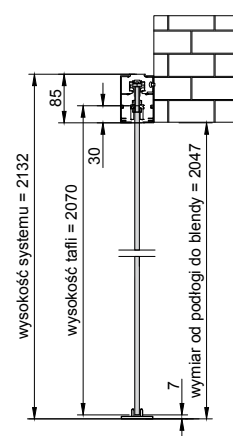

Położenie pochwytu określamy **wyjątkowo** od strony matowej skrzydła.

pochwyt

MONTAŻ SUFITOWY

MONTAŻ NAŚCIENNY

skrzydło przesuwne biały mat

skrzydło przesuwne grafit mat

OŚCIEŻNICE

OŚCIEŻNICA POJEDYNCZA NIEWIDOCZNA